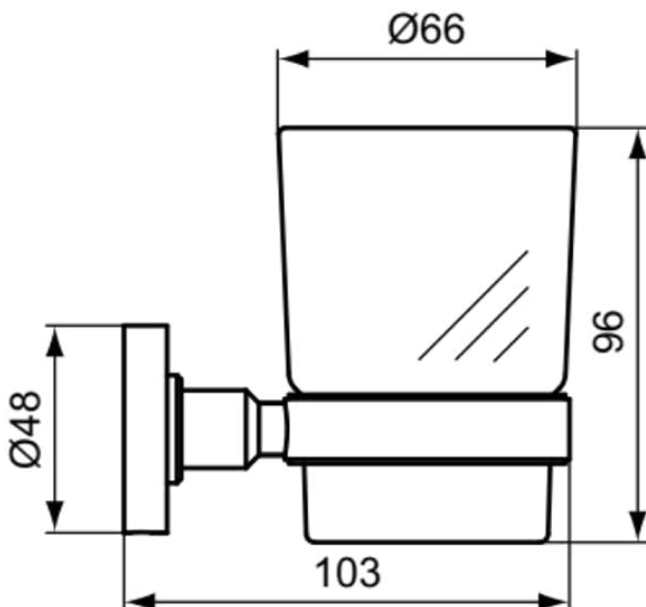

IOM

A9120AA

IOM | Zahnputzbecher 66x103x96 mm in chrom

Bild & Zeichnung

Allgemeine Informationen

Produktkategorie:	Badaccessoires
Produktart:	Zahnputzbecher
Marke:	Ideal Standard
Kollektion:	IOM
Colour:	AA - Chrom
Oberflächenveredelung:	glänzend
Maximale Höhe (mm):	96
Maximale Breite (mm):	66
Ausladung (mm):	103
Befestigungsart:	Befestigungsschrauben
Nettogewicht (kg):	0.38
EAN Code:	4015413327947

Downloads

- [Declaration of Conformity](#)
- [Installation Guide](#)
- [Spare Parts List](#)

Produktspezifikationen

Anzahl der Rosette(n):	1
Anzahl der Befestigungspunkte:	2
Farbcode:	AA
Farbbeschreibung:	chrom
Farbe des Glases:	matt
Verdeckte Befestigung:	Ja
Material:	Metall
Material der Befestigungshalterung:	Metall
Material des Einsatzes:	Glas
Material des Zahnbechers:	Glas
PVD Technologie:	Nein
Form der Rosette(n):	Rund
Smartshine:	Ja
Oberflächenschutz:	verchromt
Oberflächenveredelung:	glänzend
Mit Rosette(n):	Ja
Einsatz herausnehmbar:	Ja
Befestigungsmaterial im Lieferumfang enthalten:	Ja
Befestigungsart:	Befestigungsschrauben
Montageart:	wandhängend