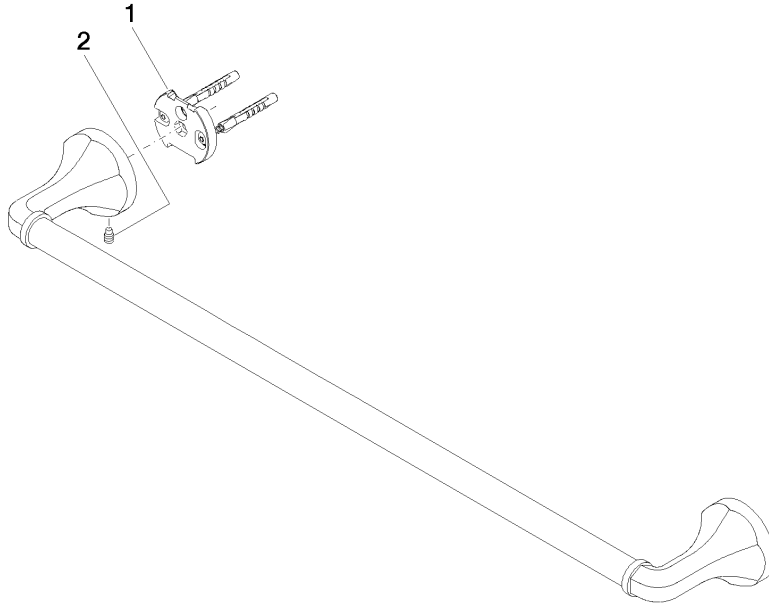

83 060 361

- Stichmaß 600 mm
- Breite 660 mm
- Höhe 60 mm
- Rosette Ø 60 mm
- Ausladung 90 mm

	Platin	83 060 361-08
	Chrom	83 060 361-00
	Platin gebürstet	83 060 361-06
	Messing (23kt Gold)	83 060 361-09
	Messing gebürstet (23kt Gold)	83 060 361-28
	Dark Platinum gebürstet	83 060 361-99

Empfohlenes Zubehör

MADISON Befestigung für zweiseitige Glasmontage -
 • Für die Befestigung eines Badetuchhalters plus rückseitigem Badetuchhalter.

12 358 970 90

83 060 361

mm [inches]

Produktversion ab 7/3/2016

83 060 361

Ersatzteilstückliste

Produktversion ab 7/3/2016

Nr.	Artikelnummer	Benennung	Verbaumenge	Lieferzeit
	05 17 97 507 00 90	Befestigungssatz 52 x 45 x 70 mm -	4	2