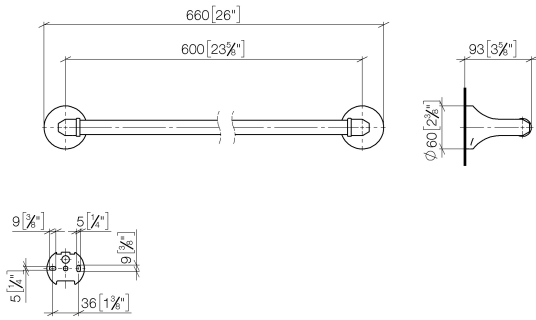

83 060 361

- Stichmaß 600 mm
- Breite 660 mm
- Höhe 60 mm
- Rosette Ø 60 mm
- Ausladung 90 mm

	Platin	83 060 361-08
	Chrom	83 060 361-00
	Platin gebürstet	83 060 361-06
	Messing (23kt Gold)	83 060 361-09
	Messing gebürstet (23kt Gold)	83 060 361-28
	Dark Platinum gebürstet	83 060 361-99

Empfohlenes Zubehör

MADISON Befestigung für zweiseitige Glasmontage -
 • Für die Befestigung eines Badetuchhalters plus rückseitigem Badetuchhalter.

12 358 970 90

83 060 361

mm [inches]

Produktversion ab 7/3/2016

83 060 361

Ersatzteilstückliste

Produktversion ab 7/3/2016

Nr.	Artikelnummer	Benennung	Verbaumenge	Lieferzeit
	05 17 97 507 00 90	Befestigungssatz 52 x 45 x 70 mm -	4	2