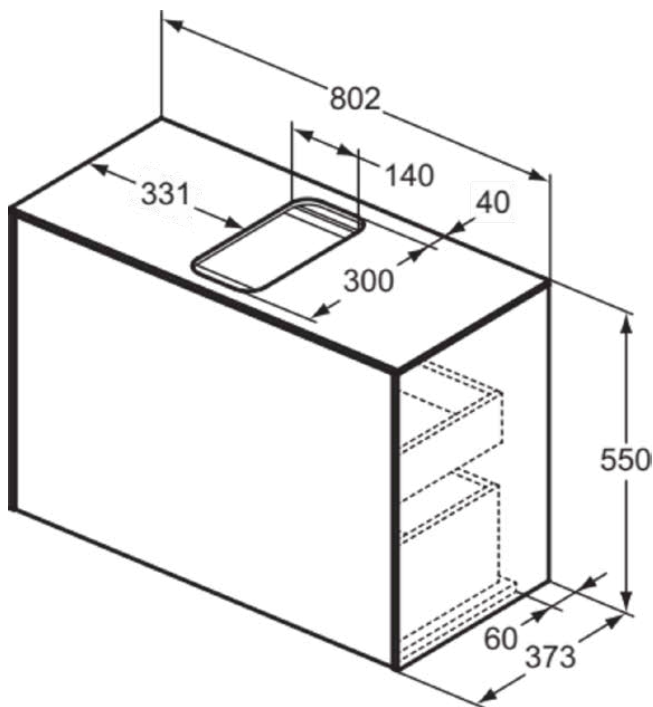

CONCA

T3935Y3

CONCA | Waschtisch-Unterschrank 802x373x550 mm in sunset matt lackiert, 2 Schubladen | Vollauszug, Push-to-open, SoftClosing, Vormontiert, Nachhaltig gewonnenes Holz, Echtholz furnier

Bild & Zeichnung

Allgemeine Informationen

Produktkategorie:	Möbel
Produktart:	Waschtisch-Unterschrank
Marke:	Ideal Standard
Kollektion:	CONCA
Designer:	Palomba Serafini Associati
Colour:	Y3 - Sunset Matt Lackiert
Oberflächenveredelung:	Matt
Höhe (mm):	550
Breite (mm):	802
Ausladung (mm):	373
Befestigungsart:	Befestigungsset
Nettogewicht (kg):	35.20
EAN Code:	8014140460459

CONCA

T3935Y3

CONCA | Waschtisch-Unterschrank 802x373x550 mm in sunset matt lackiert, 2 Schubladen | Vollauszug, Push-to-open, SoftClosing, Vormontiert, Nachhaltig gewonnenes Holz, Echtholz furnier

Produktspezifikationen