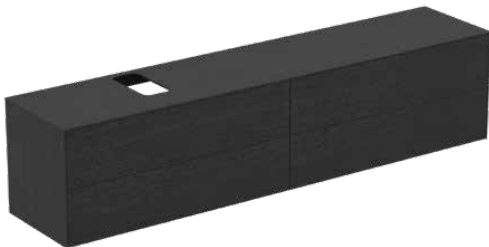

CONCA

T4337Y4

CONCA | Waschtisch-Unterschrank 2387x505x550 mm in eiche geflammt furnier, 4 Schubladen | Vollauszug, Push-to-open, SoftClosing, Vormontiert, Nachhaltig gewonnenes Holz, Echtholz furnier

Bild & Zeichnung

Allgemeine Informationen

Produktkategorie:	Möbel
Produktart:	Waschtisch-Unterschrank
Marke:	Ideal Standard
Kollektion:	CONCA
Designer:	Palomba Serafini Associati
Colour:	Y4 - Eiche Geflammt Furnier
Oberflächenveredelung:	Matt
Maximale Höhe (mm):	550
Maximale Breite (mm):	2387
Ausladung (mm):	505
Befestigungsart:	Befestigungsset
Nettogewicht (kg):	110.00
EAN Code:	8014140464969

Features

	Vollauszug		Push-to-open
	SoftClosing		Vormontiert
	Nachhaltig gewonnenes Holz		Echtholz furnier

Downloads

- [Installation Guide](#)
- [Spare Parts List](#)

Produktspezifikationen

Einzugsmechanismus:	Softclosing
Farbcode:	Y4
Farbbeschreibung:	eiche geflammt furnier
Eckmodell:	Nein
Griff(e):	Grifflos
Einstellbare Montagefüße:	Nein
Position des Ausschnitts:	Auftragsbezogen
Material:	Holz
Materialspezifikation (Korpus):	Hochverdichtete 3-Schicht Spanplatte
Materialspezifikation Waschtischplatte:	MDF lackiert
Anzahl der Türen (gesamt):	0
Anzahl der Türen (links öffnend):	0
Anzahl der Türen (rechts öffnend):	0
Anzahl der Auszüge (gesamt):	4
Anzahl der externen Auszüge:	4

CONCA

T4337Y4

CONCA | Waschtisch-Unterschrank 2387x505x550 mm in eiche geflammt furnier, 4 Schubladen | Vollauszug, Push-to-open, SoftClosing, Vormontiert, Nachhaltig gewonnenes Holz, Echtholz furnier

Produktspezifikationen