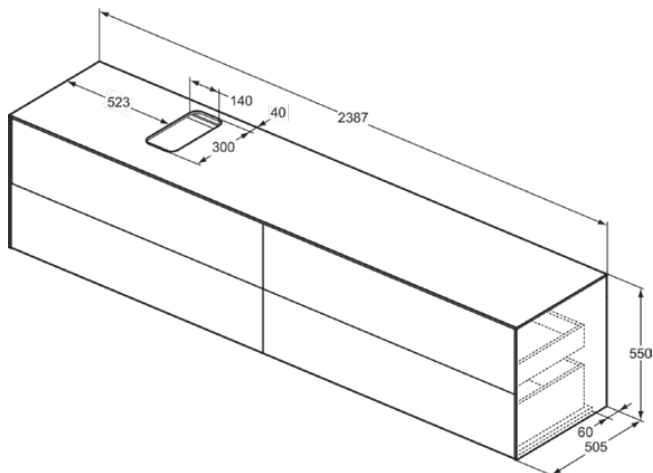

CONCA

T4337Y4

CONCA | Waschtisch-Unterschrank 2387x505x550 mm in eiche geflammt furnier, 4 Schubladen | Vollauszug, Push-to-open, SoftClosing, Vormontiert, Nachhaltig gewonnenes Holz, Echtholz furnier

Bild & Zeichnung

Allgemeine Informationen

Produktkategorie:	Möbel
Produktart:	Waschtisch-Unterschrank
Marke:	Ideal Standard
Kollektion:	CONCA
Designer:	Palomba Serafini Associati
Colour:	Y4 - Eiche Geflammt Furnier
Oberflächenveredelung:	Matt
Maximale Höhe (mm):	550
Maximale Breite (mm):	2387
Ausladung (mm):	505
Befestigungsart:	Befestigungsset
Nettogewicht (kg):	110.00
EAN Code:	8014140464969