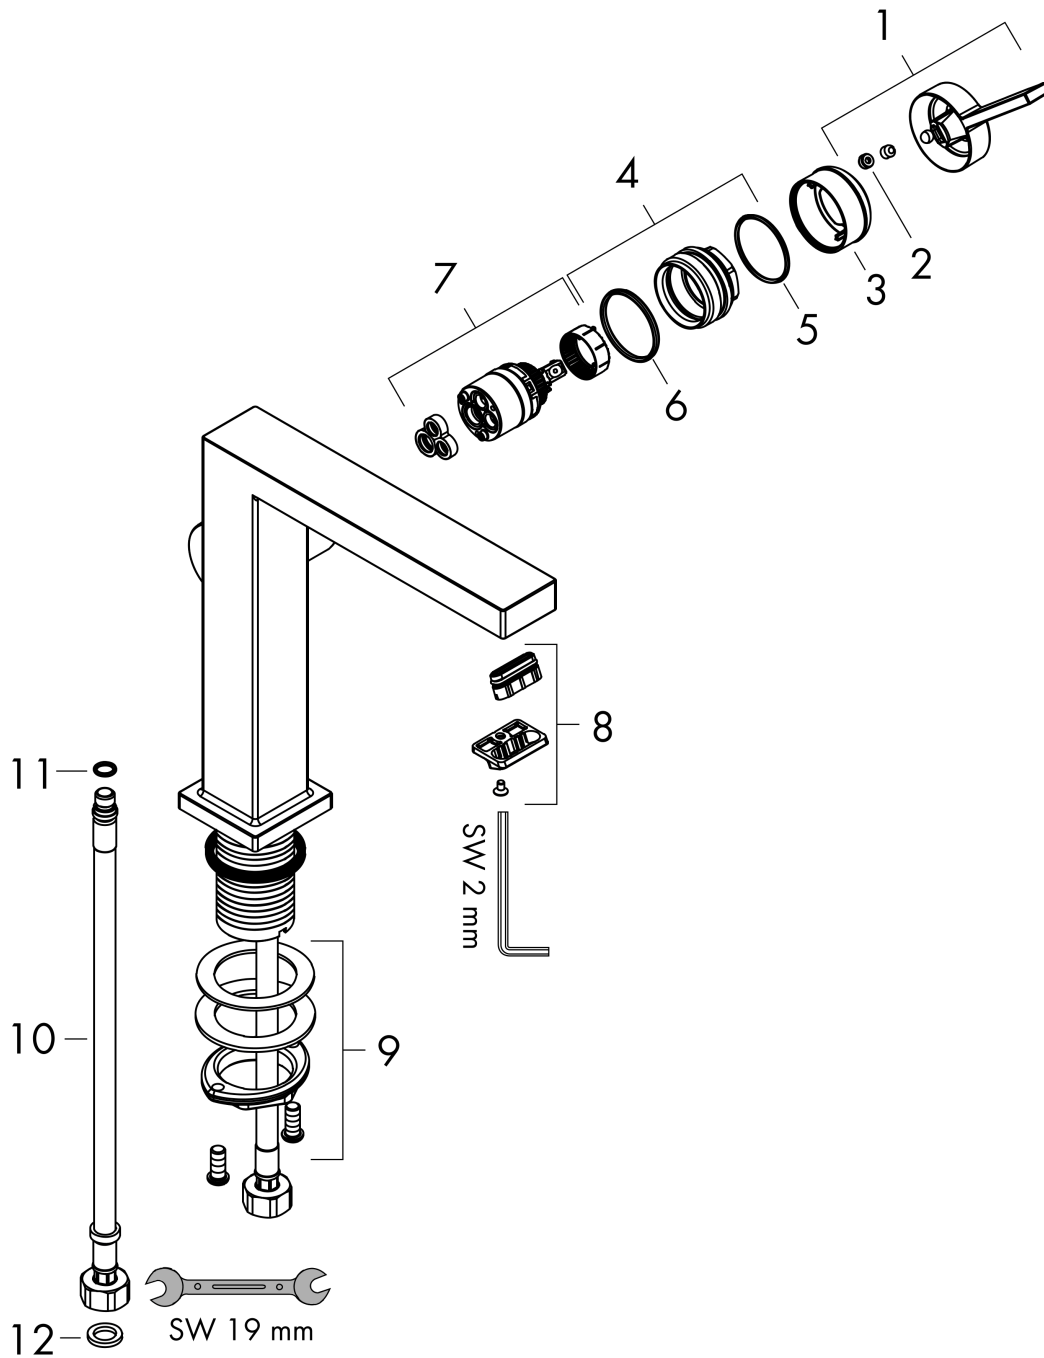

Tecturis E

Einhebel-Waschtischmischer 110 Fine CoolStart EcoSmart+ ohne Ablaufgarnitur

Oberfläche: **Chrom** Artikelnummer: **73021000**

Beschreibung

Merkmale

- ComfortZone 110
- Ausladung: 155 mm
- Auslaufhöhe: 133 mm
- Griffvariante: Hebelgriff
- Strahlart: WaterfallStream
- maximale Durchflussmenge bei 3 bar: 4 l/min
- Keramikmischsystem
- für Durchlauferhitzer geeignet
- Anschlussart: G 3/8 Anschlussschläuche
- Anschlussgröße: DN15
- Kaltwasser in Griff-Grundstellung
- EU-Taxonomie: max. 6 l/min - wesentlicher Beitrag (SC) möglich
- PA-IX 38613/IO

Technologie

Designpreise

Produktabbildung

Maßzeichnung

Tecturis E

Einhebel-Waschtismischer 110 Fine CoolStart EcoSmart+ ohne Ablaufgarnitur

Oberfläche: **Chrom** Artikelnummer: **73021000**

Durchflussdiagramm

Tecturis E

Einhebel-Waschtischmischer 110 Fine CoolStart EcoSmart+ ohne Ablaufgarnitur

Oberfläche: **Chrom** Artikelnummer: **73021000**

Explosionszeichnung

Baujahr: >06/23

Tecturis E

Einhebel-Waschtismischer 110 Fine CoolStart EcoSmart+ ohne Ablaufgarnitur

Oberfläche: **Chrom** Artikelnummer: **73021000**

Ersatzteilliste

Baujahr: >06/23

Pos.	Beschreibung	Artikelnummer	PG	VE
1	Griff	94997000	9	1
2	Griffstopfen	93735460	3	1
3	Rosette	94987000	6	1
4	Mutter	94996000	6	1
5	O-Ring 28x1,5	98421000	1	1
6	O-Ring 29x2	98391000	1	1
7	Kartusche kpl.	93760000	13	1
8	Luftsprudler kpl.	94994000	0	-
9	Schaftbefestigung kpl. (Ø 32)	13961000	7	1
10	Anschlussschlauch 450 mm M8x0,75 G3/8	97206000	8	1
11	O-Ring 7x1,5	98422000	1	1
a	-	87494000	3	1