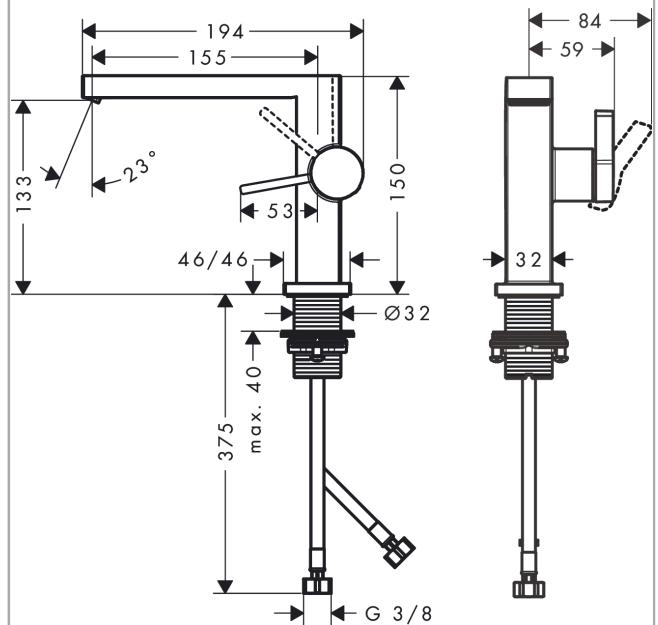

Tecturis E

Einhebel-Waschtischmischer 110 Fine CoolStart EcoSmart+ ohne Ablaufgarnitur

Oberfläche: **Chrom** Artikelnummer: **73021000**

Beschreibung

Merkmale

- ComfortZone 110
- Ausladung: 155 mm
- Auslaufhöhe: 133 mm
- Griffvariante: Hebelgriff
- Strahlart: WaterfallStream
- maximale Durchflussmenge bei 3 bar: 4 l/min
- Keramikmischsystem
- für Durchlauferhitzer geeignet
- Anschlussart: G 3/8 Anschlussschläuche
- Anschlussgröße: DN15
- Kaltwasser in Griff-Grundstellung
- EU-Taxonomie: max. 6 l/min - wesentlicher Beitrag (SC) möglich
- PA-IX 38613/IO

Technologie

Designpreise

Produktabbildung

Maßzeichnung

Tecturis E

Einhebel-Waschtismischer 110 Fine CoolStart EcoSmart+ ohne Ablaufgarnitur

Oberfläche: **Chrom** Artikelnummer: **73021000**

Durchflussdiagramm

Tecturis E

Einhebel-Waschtischmischer 110 Fine CoolStart EcoSmart+ ohne Ablaufgarnitur

Oberfläche: **Chrom** Artikelnummer: **73021000**

Explosionszeichnung

Baujahr: >06/23

Tecturis E

Einhebel-Waschtismischer 110 Fine CoolStart EcoSmart+ ohne Ablaufgarnitur

Oberfläche: **Chrom** Artikelnummer: **73021000**

Ersatzteilliste

Baujahr: >06/23

Pos.	Beschreibung	Artikelnummer	PG	VE
1	Griff	94997000	9	1
2	Griffstopfen	93735460	3	1
3	Rosette	94987000	6	1
4	Mutter	94996000	6	1
5	O-Ring 28x1,5	98421000	1	1
6	O-Ring 29x2	98391000	1	1
7	Kartusche kpl.	93760000	13	1
8	Luftsprudler kpl.	94994000	0	-
9	Schaftbefestigung kpl. (Ø 32)	13961000	7	1
10	Anschlussschlauch 450 mm M8x0,75 G3/8	97206000	8	1
11	O-Ring 7x1,5	98422000	1	1
a	-	87494000	3	1