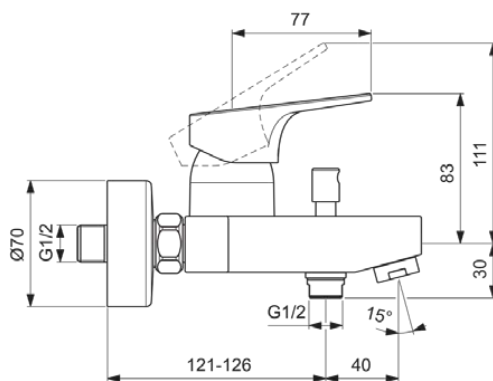

CERABASE

BC843AA

CERABASE | Badearmatur AP 207x174x118 mm, 161 mm vertikaler Abstand bis Mitte Auslauf in chrom, 20.0 l/min (3 bar) | Click-Technologie, FirmaFlow, SmartShine Oberfläche

Bild & Zeichnung

Allgemeine Informationen

Produktkategorie:	Badearmaturen
Produktart:	Badearmatur AP
Marke:	Ideal Standard
Kollektion:	CERABASE
Designer:	Palomba Serafini Associati
Colour:	AA - Chrom
Oberflächenveredelung:	glänzend
Höhe (mm):	118
Breite (mm):	207
Ausladung (mm):	174 - 179
Befestigungsart:	S-Anschluss
Nettogewicht (kg):	1.65
EAN Code:	3800861114505

Produktspezifikationen

Anzahl der Rosette(n):	2
Anzahl der Griffe:	1
Farbcode:	AA
Farbbeschreibung:	chrom
Cool Body Technologie:	Nein
Absperrbare S-Anschlüsse:	Nein
FirmaFlow Kartusche:	Ja
Einstellbar Spülzeit:	Nein
Griffposition:	Oben
Niederdruckmodell:	Nein
Material:	Metall
Materialspezifikation:	Messing
Maximaler Durchfluss bei 3 bar (l/min):	20.0
Maximaler Durchfluss bei 3 bar (l/min) für alle Auslässe:	12/20

CERABASE

BC843AA

CERABASE | Badearmatur AP 207x174x118 mm, 161 mm vertikaler Abstand bis Mitte Auslauf in chrom, 20.0 l/min (3 bar) | Click-Technologie, FirmaFlow, SmartShine Oberfläche

Produktspezifikationen