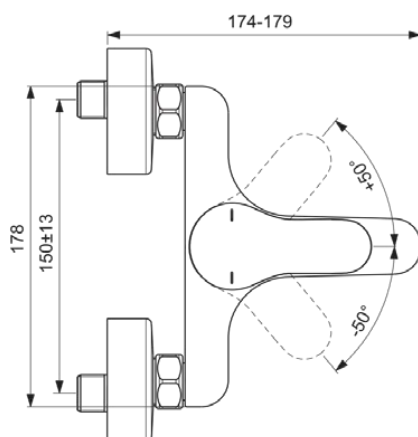

CERABASE

BC843AA

CERABASE | Badearmatur AP 207x174x118 mm, 161 mm vertikaler Abstand bis Mitte Auslauf in chrom, 20.0 l/min (3 bar) | Click-Technologie, FirmaFlow, SmartShine Oberfläche

Bild & Zeichnung

Allgemeine Informationen

Produktkategorie:	Badearmaturen
Produktart:	Badearmatur AP
Marke:	Ideal Standard
Kollektion:	CERABASE
Designer:	Palomba Serafini Associati
Colour:	AA - Chrom
Oberflächenveredelung:	glänzend
Höhe (mm):	118
Breite (mm):	207
Ausladung (mm):	174 - 179
Befestigungsart:	S-Anschluss
Nettogewicht (kg):	1.65
EAN Code:	3800861114505

Produktspezifikationen

Anzahl der Rosette(n):	2
Anzahl der Griffe:	1
Farbcode:	AA
Farbbeschreibung:	chrom
Cool Body Technologie:	Nein
Absperrbare S-Anschlüsse:	Nein
FirmaFlow Kartusche:	Ja
Einstellbar Spülzeit:	Nein
Griffposition:	Oben
Niederdruckmodell:	Nein
Material:	Metall
Materialspezifikation:	Messing
Maximaler Durchfluss bei 3 bar (l/min):	20.0
Maximaler Durchfluss bei 3 bar (l/min) für alle Auslässe:	12/20

CERABASE

BC843AA

CERABASE | Badearmatur AP 207x174x118 mm, 161 mm vertikaler Abstand bis Mitte Auslauf in chrom, 20.0 l/min (3 bar) | Click-Technologie, FirmaFlow, SmartShine Oberfläche

Produktspezifikationen