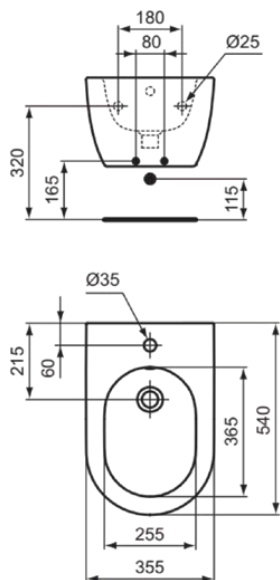

BLEND CURVE

T3750V1

BLEND CURVE | Wand-Bidet 355x540x250 mm in weiß seidenmatt, 1 Hahnloch, mit Überlauf

Bild & Zeichnung

Allgemeine Informationen

Produktkategorie:	Bidets
Produktart:	Wand-Bidet
Marke:	Ideal Standard
Kollektion:	BLEND CURVE
Designer:	Palomba Serafini Associati
Colour:	V1 - Weiß Seidenmatt
Oberflächenveredelung:	satın
Maximale Höhe (mm):	250
Maximale Breite (mm):	355
Ausladung (mm):	540
Nettogewicht (kg):	15.60
EAN Code:	8014140478072

Produktstandards & Zertifikate

Normen:	EN 14528
Declaration of Performance classification (DoP):	CL25

Produktspezifikationen

Anzahl der Hahnlöcher:	1
Farbcode:	V1
Farbbeschreibung:	weiß seidenmatt
Verdeckte Befestigung:	Ja
Mögliche Deckelmontage:	Nein
Barrierefreies Produkt:	Nein
Material:	Keramik
Materialspezifikation:	Feinfeurton
Sichtbarer Überlauf:	Ja
PVD Technologie:	Nein
Erhöhte Ausführung:	Nein
Oberflächenveredelung:	satın
Form des Überlaufs:	Rund
Deckel im Lieferumfang enthalten:	Nein
Mit Ablaufdeckel:	Nein
Mit Verschlussstopfen:	Nein
Mit Überlauf:	Ja
Montageart:	wandhängend