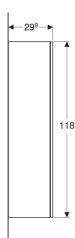

Geberit Smyle Square Mittelhochschrank mit einer Tür

Beispielbild

Eigenschaften

- FSC™ C134279 zertifiziert
- Wandhängend
- Mit Seitenschrank zu Hochschrank verbindbar
- Mit einer Tür
- Tür mit Dämpfungsmechanismus
- Push-to-open-Mechanismus zum Öffnen

- Glaseinlegeböden versetzbar
- Anschlagseite links oder rechts
- Spiegel an Türinnenseite
- Feuchtigkeitsbeständig
- Vormontiert geliefert

Technische Daten

Werkstoff | Hochverdichtete Dreischicht-Holzspanplatte

Lieferumfang

- Seitenschrank
- 3 Glaseinlegeböden
- Befestigungsmaterial

Art.-Nr.	Farbe / Oberfläche	B	H	T	VE1
500.361.00.1	weiß / lackiert hochglänzend	36 cm	118 cm	29.9 cm	1 St.

Zubehör

- Geberit Magnethalter
- Geberit Handtuchhaken
- Geberit Vergrößerungsspiegel
- Geberit Steckdosenelement
- Geberit Steckdosenelement mit USB-Anschluss
- Geberit Schranklicht versetzbar, Akkubetrieb
- Geberit Set Füße