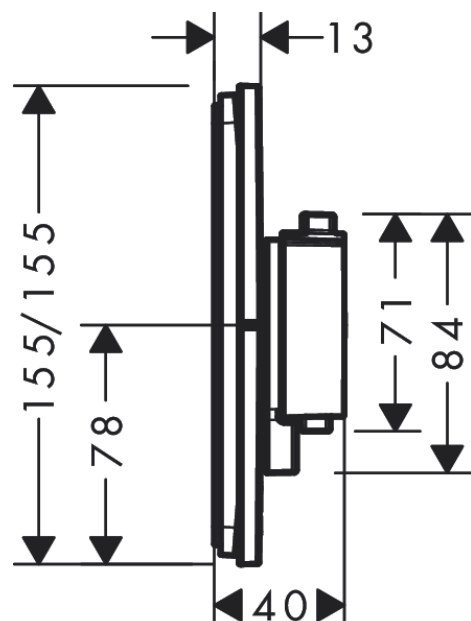

ShowerSelect Comfort Q Thermostat Unterputz

Oberfläche: **Mattweiß** Artikelnummer: **15588700**

Beschreibung

Merkmale

- Temperatur- und Volumensteuerung
- Mengensteuerung mit Stop Funktion
- Thermostatkartusche
- maximale Durchflussmenge bei 3 bar: 28,8 l/min
- min. Betriebsdruck: 1 bar
- max. Betriebsdruck: 10 bar
- flache Rosette für mehr Platz in der Dusche
- Rosette nachträglich um +/- 3° ausrichtbar
- einfache Installation durch vormontierten Funktionsblock
- Griffe immer auf der gleichen Höhe unabhängig der Einbautiefe des Grundkörpers
- Sicherheitssperre bei 40 °C
- Temperaturbegrenzung einstellbar
- Der Thermostat bietet die Möglichkeit der thermischen Desinfektion
- Material Griffe: Metall
- Anschlussart: Grundkörper iBox universal 2 (# 01500180)
- Geräuschgruppe: I
- Durchflussklasse: B
- P-IX 38568/IB

Technologie

Designpreise

Produktabbildung

Maßzeichnung

**ShowerSelect Comfort Q
Thermostat Unterputz**

Oberfläche: **Mattweiß** Artikelnummer: **15588700**

Durchflussdiagramm