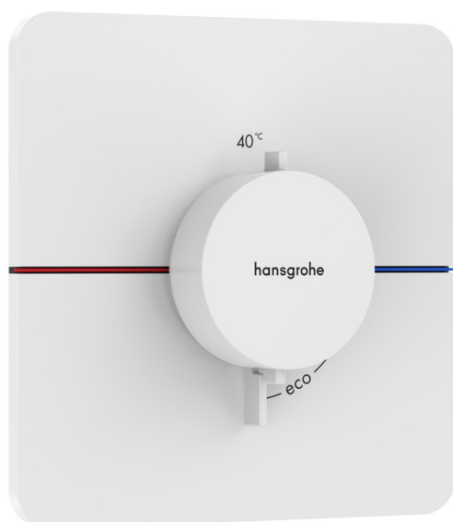

ShowerSelect Comfort Q Thermostat Unterputz

Oberfläche: **Mattweiß** Artikelnummer: **15588700**

Beschreibung

Merkmale

- Temperatur- und Volumensteuerung
- Mengensteuerung mit Stop Funktion
- Thermostatkartusche
- maximale Durchflussmenge bei 3 bar: 28,8 l/min
- min. Betriebsdruck: 1 bar
- max. Betriebsdruck: 10 bar
- flache Rosette für mehr Platz in der Dusche
- Rosette nachträglich um +/- 3° ausrichtbar
- einfache Installation durch vormontierten Funktionsblock
- Griffe immer auf der gleichen Höhe unabhängig der Einbautiefe des Grundkörpers
- Sicherheitssperre bei 40 °C
- Temperaturbegrenzung einstellbar
- Der Thermostat bietet die Möglichkeit der thermischen Desinfektion
- Material Griffe: Metall
- Anschlussart: Grundkörper iBox universal 2 (# 01500180)
- Geräuschgruppe: I
- Durchflussklasse: B
- P-IX 38568/IB

Technologie

Designpreise

Produktabbildung

Maßzeichnung

**ShowerSelect Comfort Q
Thermostat Unterputz**

Oberfläche: **Mattweiß** Artikelnummer: **15588700**

Durchflussdiagramm