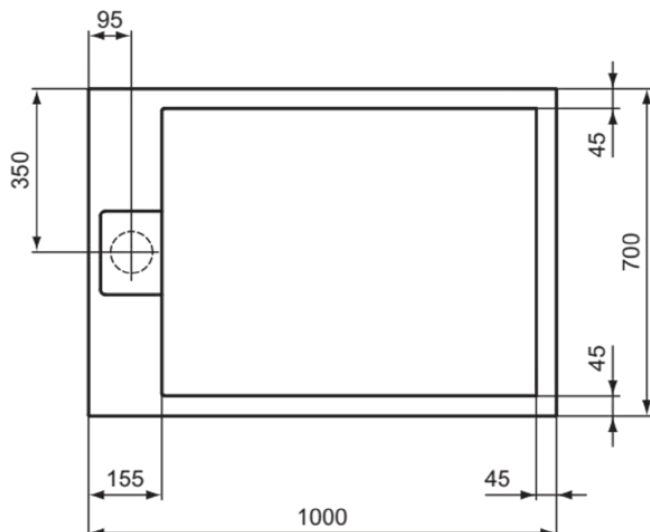

ULTRA FLAT S I.LIFE

T5240FS

ULTRA FLAT S I.LIFE | Rechteck-Brausewanne 1000x700x30 mm in quarzgrau | Antibakteriell, Barrierefrei, gemäß DIN 18040, Zuschneidbar, Reparierbar, 30 mm Höhe

Bild & Zeichnung

Allgemeine Informationen

Produktkategorie:	Brausewannen
Produktart:	Rechteck-Brausewanne
Marke:	Ideal Standard
Kollektion:	ULTRA FLAT S I.LIFE
Designer:	Ideal Standard
Colour:	FS - Quarzgrau
Oberflächenveredelung:	Matt
Maximale Höhe (mm):	30
Maximale Breite (mm):	1000
Ausladung (mm):	700
Empfohlenes Fußset:	K9364
Nettogewicht (kg):	24.40
EAN Code:	8014140493204

Features

	Antibakteriell		Barrierefrei, gemäß DIN 18040
	Zuschneidbar		Reparierbar
	30 mm Höhe		

Downloads

- [Installation Guide](#)

Produktstandards & Zertifikate

Normen:	EN 14527 DIN EN 51097 Class C
Declaration of Performance classification (DoP):	CL1+CL2CA-DA