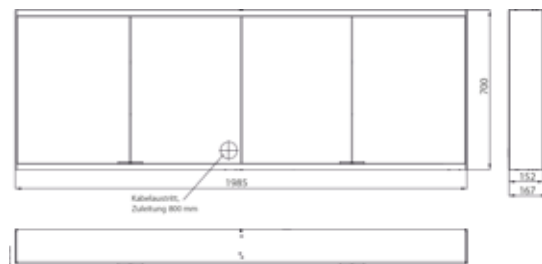

PRODUKTINFORMATION

Lichtspiegelschrank prime 2, 2.000 mm, 4 Türen, Aufputzmodell, IP20 schwarz/spiegel

Art.-Nr.9497 135 66

Seitenwand schwarz verspiegelt, mit verspiegelter Glasrückwand, 4 stufenlos einstellbare Ablagen, 4 Türen, 2 Steckdosen, stufenlose Lichtsteuerung (an/aus, Helligkeit und Lichtfarbe) über drei in die Glasrückwand integrierte Touchsensoren, Höhe: 700 mm, LED-Beleuchtung