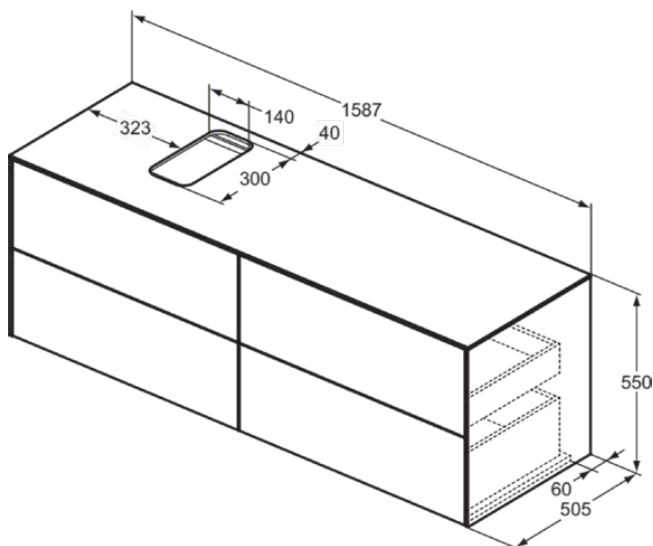

CONCA

T3989Y5

CONCA | Waschtisch-Unterschrank 1587x505x550 mm in walnuss dunkel dekor, 2 Schubladen | Vollauszug, Push-to-open, SoftClosing, Vormontiert, Nachhaltig gewonnenes Holz, Echtholz furnier

Bild & Zeichnung

Allgemeine Informationen

Produktkategorie:	Möbel
Produktart:	Waschtisch-Unterschrank
Marke:	Ideal Standard
Kollektion:	CONCA
Designer:	Palomba Serafini Associati
Colour:	Y5 - Walnuss Dunkel Dekor
Oberflächenveredelung:	Matt
Höhe (mm):	550
Breite (mm):	1587
Ausladung (mm):	505
Befestigungsart:	Befestigungsset
Nettogewicht (kg):	85.00
EAN Code:	8014140462538

CONCA

T3989Y5

CONCA | Waschtisch-Unterschrank 1587x505x550 mm in walnuss dunkel dekor, 2 Schubladen | Vollauszug, Push-to-open, SoftClosing, Vormontiert, Nachhaltig gewonnenes Holz, Echtholz furnier

Produktspezifikationen