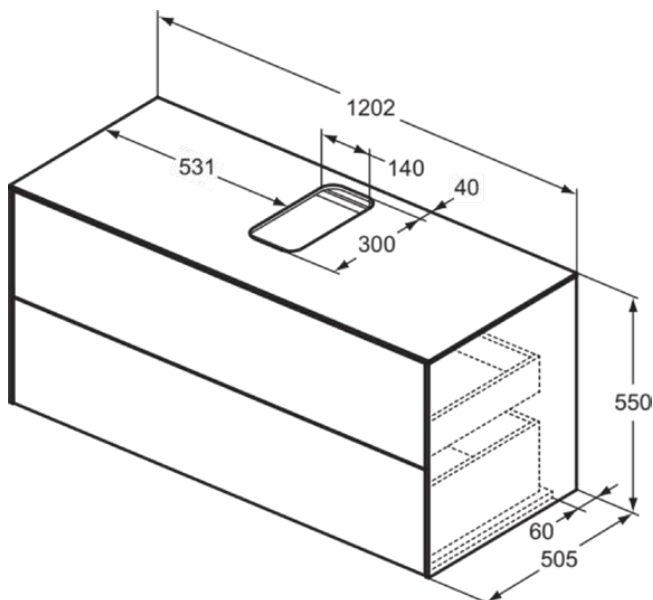

CONCA

T3943Y4

CONCA | Waschtisch-Unterschrank 1202x505x550 mm in eiche geflammt furnier, 2 Schubladen | Vollauszug, Push-to-open, SoftClosing, Vormontiert, Nachhaltig gewonnenes Holz, Echtholz furnier

Bild & Zeichnung

Allgemeine Informationen

Produktkategorie:	Möbel
Produktart:	Waschtisch-Unterschrank
Marke:	Ideal Standard
Kollektion:	CONCA
Designer:	Palomba Serafini Associati
Colour:	Y4 - Eiche Geflammt Furnier
Oberflächenveredelung:	Matt
Höhe (mm):	550
Breite (mm):	1202
Ausladung (mm):	505
Befestigungsart:	Befestigungsset
Nettogewicht (kg):	56.40
EAN Code:	8014140460947

CONCA

T3943Y4

CONCA | Waschtisch-Unterschrank 1202x505x550 mm in eiche geflammt furnier, 2 Schubladen | Vollauszug, Push-to-open, SoftClosing, Vormontiert, Nachhaltig gewonnenes Holz, Echtholz furnier

Produktspezifikationen