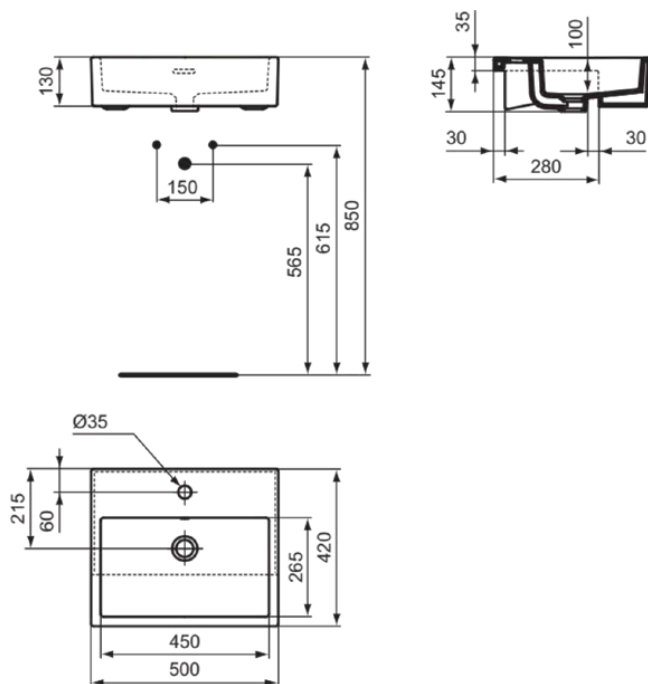

EXTRA

T3735MA

EXTRA | Halbeinbauwaschtisch 500x420x145 mm in weiß, 1 Hahnloch, mit Überlauf | Platzsparender Waschtisch, IdealPlus

Bild & Zeichnung

Allgemeine Informationen

Produktkategorie:	Waschtische
Produktart:	Halbeinbauwaschtisch
Marke:	Ideal Standard
Kollektion:	EXTRA
Designer:	Palomba Serafini Associati
Farbe:	MA - Weiß
Oberflächenveredelung:	glänzend
Höhe (mm):	145
Breite (mm):	500
Ausladung (mm):	420
Nettogewicht (kg):	12.80
EAN Code:	8014140469742

Im Lieferumfang enthaltene Produkte

TT0299737: Cutout templates

Features

Platzsparender Waschtisch

IdealPlus

Produktstandards & Zertifikate

Normen: EN 14688

Produktspezifikationen

EXTRA

T3735MA

EXTRA | Halbeinbauwaschtisch 500x420x145 mm in weiß, 1 Hahnloch, mit Überlauf | Platzsparender Waschtisch, IdealPlus

Produktspezifikationen

Mit Siphon:	Nein
Befestigungsmaterial im Lieferumfang enthalten:	Ja
Montageart:	Aufgesetzt