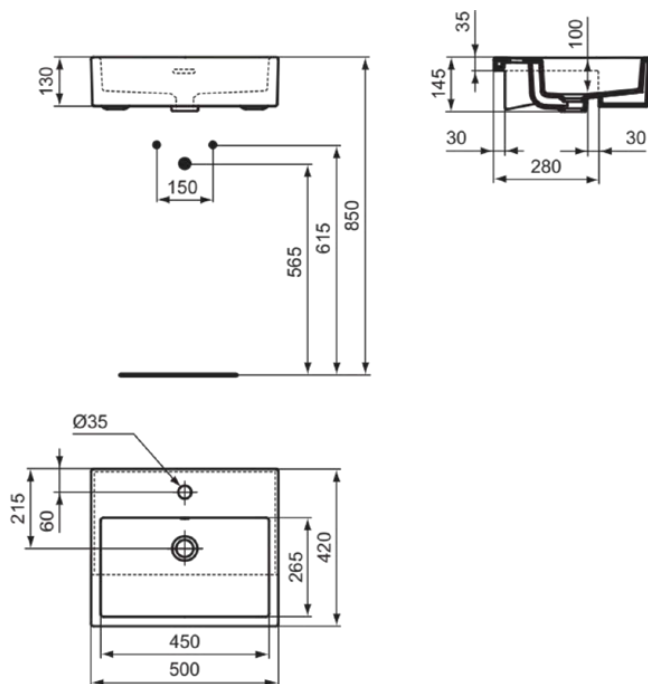

EXTRA

T3735MA

EXTRA | Halbeinbauwaschtisch 500x420x145 mm in weiß, 1 Hahnloch, mit Überlauf | Platzsparender Waschtisch, IdealPlus

Bild & Zeichnung

Allgemeine Informationen

Produktkategorie:	Waschtische
Produktart:	Halbeinbauwaschtisch
Marke:	Ideal Standard
Kollektion:	EXTRA
Designer:	Palomba Serafini Associati
Colour:	MA - Weiß
Oberflächenveredelung:	glänzend
Maximale Höhe (mm):	145
Maximale Breite (mm):	500
Ausladung (mm):	420
Nettogewicht (kg):	12.80
EAN Code:	8014140469742

Im Lieferumfang enthaltene Produkte

TT0299737: Cutout templates

Features

Platzsparender Waschtisch

IdealPlus

Produktstandards & Zertifikate

Normen: EN 14688

Produktspezifikationen

EXTRA

T3735MA

EXTRA | Halbeinbauwaschtisch 500x420x145 mm in weiß, 1 Hahnloch, mit Überlauf | Platzsparender Waschtisch, IdealPlus

Produktspezifikationen

Mit Siphon:	Nein
Befestigungsmaterial im Lieferumfang enthalten:	Ja
Montageart:	Aufgesetzt