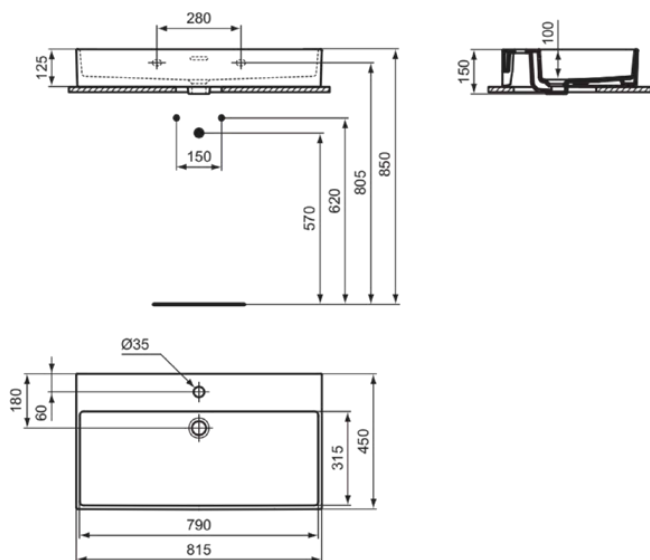

## R0537V1

EXTRA | Waschtisch 815x450x150 mm in weiß seidenmatt, 1 Hahnloch, mit Überlauf | Platzsparender Waschtisch

### Allgemeine Informationen

Produktkategorie:	Waschtische
Produktart:	Waschtisch
Marke:	Ideal Standard
Kollektion:	EXTRA
Designer:	Palomba Serafini Associati
Farbe:	V1 - Weiß Seidenmatt
Oberflächenveredelung:	satin
Höhe (mm):	150
Breite (mm):	815
Ausladung (mm):	450
Befestigungsart:	Befestigungsschrauben
Nettogewicht (kg):	20.20
EAN Code:	3391500592414

**EXTRA**

**R0537V1**

EXTRA | Waschtisch 815x450x150 mm in weiß seidenmatt, 1 Hahnloch, mit Überlauf |  
Platzsparender Waschtisch