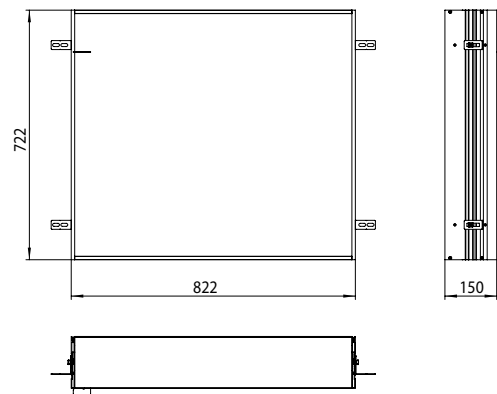

### Einbaurahmen Einbaurahmen

Art.-Nr.9497 000 11

für Lichtspiegelschrank prime, 800 mm