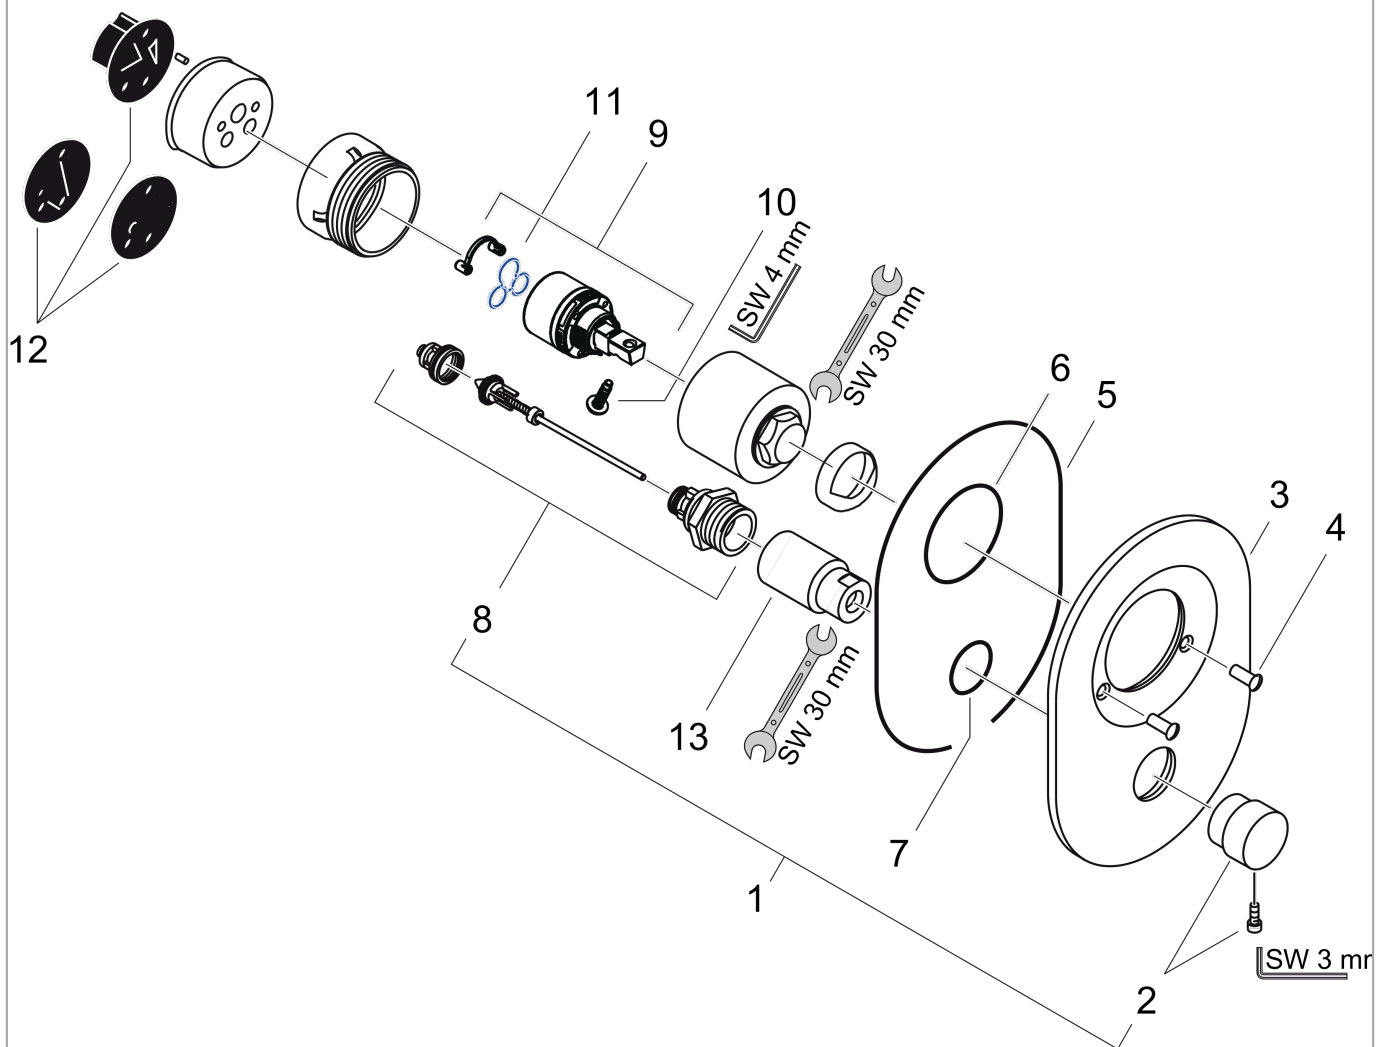

Umrüstset von Kugelkartusche auf M3 Kartusche für Wannenmischer Unterputz (80 mm)

Oberfläche: **Chrom** Artikelnummer: **96385000**

Beschreibung

Merkmale

- Umrüstset von Kugelmischtechnik nach Keramikmischsystem
- zusätzlich zum Umrüstset wird ein passender Griff benötigt - nicht jeder Griff ist kompatibel

Produktabbildung

Maßzeichnung

Umrüstset von Kugelkartusche auf M3 Kartusche für Wannemischer Unterputz (80 mm)
 Oberfläche: **Chrom** Artikelnummer: **96385000**

Explosionszeichnung

Baujahr: >08/11

Umrüstset von Kugelkartusche auf M3 Kartusche für Wannenmischer Unterputz (80 mm)

Oberfläche: **Chrom** Artikelnummer: **96385000**

Ersatzteilliste

Baujahr: >08/11

Pos.	Beschreibung	Artikelnummer	PG	VE
1	Umsteller kpl. mit Hülse u. Zugknopf	13971000	13	1
2	Zugknopf kpl.	13471000	6	1
3	Rosette Wannenmischer	94270000	12	1
4	Hohlschraube	96065000	2	1
5	Dichtung	97754000	1	1
6	O-Ring 30x3	98152000	1	1
7	O-Ring 56x3	98178000	1	1
8	Umsteller	13970000	12	1
9	Kartusche kpl.	92730000	11	1
10	Sicherungsschraube	95140000	2	1
11	Dichtung	95008000	3	1
12	Flachdichtungsset	13475000	10	1
13	Hülse	97556000	8	1