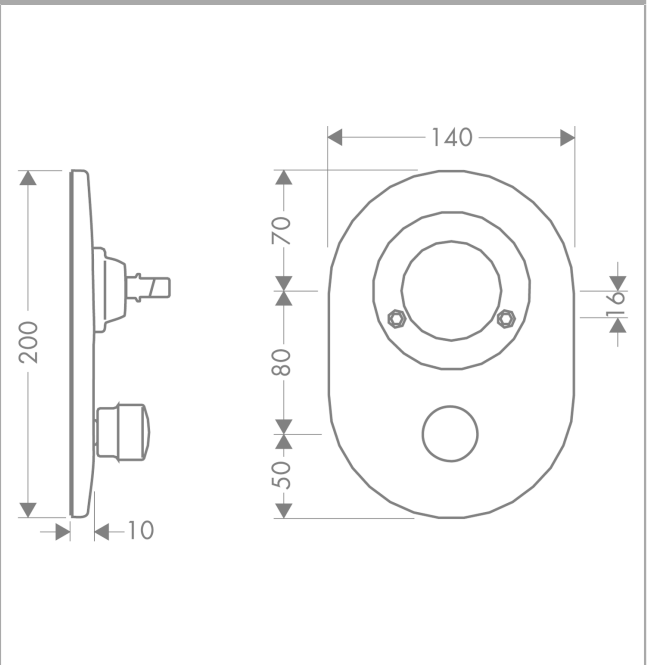

Umrüstset von Kugelkartusche auf M3 Kartusche für Wannenmischer Unterputz (80 mm)

Oberfläche: **Chrom** Artikelnummer: **96385000**

Beschreibung

Merkmale

- Umrüstset von Kugelmischtechnik nach Keramikmischsystem
- zusätzlich zum Umrüstset wird ein passender Griff benötigt - nicht jeder Griff ist kompatibel

Produktabbildung

Maßzeichnung

Umrüstset von Kugelkartusche auf M3 Kartusche für Wannemischer Unterputz (80 mm)
 Oberfläche: **Chrom** Artikelnummer: **96385000**

Explosionszeichnung

Baujahr: >08/11

Umrüstset von Kugelkartusche auf M3 Kartusche für Wannenmischer Unterputz (80 mm)

Oberfläche: **Chrom** Artikelnummer: **96385000**

Ersatzteilliste

Baujahr: >08/11

Pos.	Beschreibung	Artikelnummer	PG	VE
1	Umsteller kpl. mit Hülse u. Zugknopf	13971000	13	1
2	Zugknopf kpl.	13471000	6	1
3	Rosette Wannenmischer	94270000	12	1
4	Hohlschraube	96065000	2	1
5	Dichtung	97754000	1	1
6	O-Ring 30x3	98152000	1	1
7	O-Ring 56x3	98178000	1	1
8	Umsteller	13970000	12	1
9	Kartusche kpl.	92730000	11	1
10	Sicherungsschraube	95140000	2	1
11	Dichtung	95008000	3	1
12	Flachdichtungsset	13475000	10	1
13	Hülse	97556000	8	1