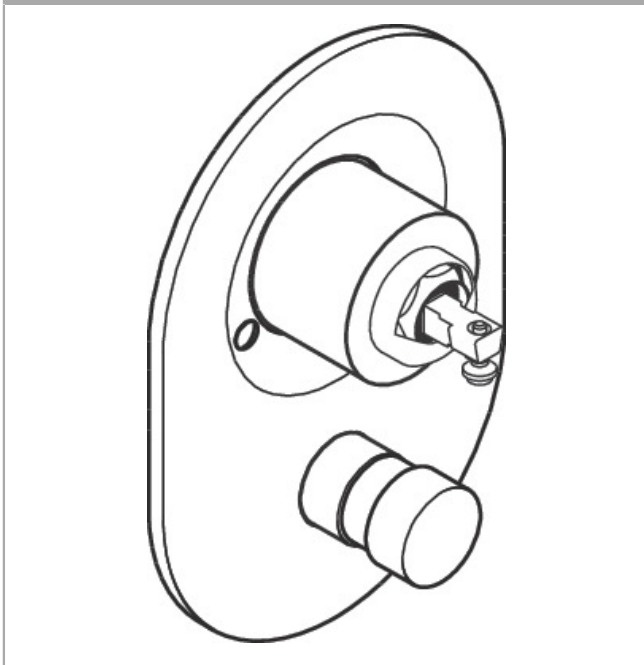

Umrüstset von Kugelkartusche auf M3 Kartusche für Wannenmischer Unterputz (80 mm)

Oberfläche: **Chrom** Artikelnummer: **96385000**

Beschreibung

Merkmale

- Umrüstset von Kugelmischtechnik nach Keramikmischsystem
- zusätzlich zum Umrüstset wird ein passender Griff benötigt - nicht jeder Griff ist kompatibel

Produktabbildung

Maßzeichnung

Umrüstset von Kugelkartusche auf M3 Kartusche für Wannemischer Unterputz (80 mm)
 Oberfläche: **Chrom** Artikelnummer: **96385000**

Explosionszeichnung

Baujahr: >08/11

Umrüstset von Kugelkartusche auf M3 Kartusche für Wannenmischer Unterputz (80 mm)

Oberfläche: **Chrom** Artikelnummer: **96385000**

Ersatzteilliste

Baujahr: >08/11

Pos.	Beschreibung	Artikelnummer	PG	VE
1	Umsteller kpl. mit Hülse u. Zugknopf	13971000	13	1
2	Zugknopf kpl.	13471000	6	1
3	Rosette Wannenmischer	94270000	12	1
4	Hohlschraube	96065000	2	1
5	Dichtung	97754000	1	1
6	O-Ring 30x3	98152000	1	1
7	O-Ring 56x3	98178000	1	1
8	Umsteller	13970000	12	1
9	Kartusche kpl.	92730000	11	1
10	Sicherungsschraube	95140000	2	1
11	Dichtung	95008000	3	1
12	Flachdichtungsset	13475000	10	1
13	Hülse	97556000	8	1