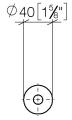

83 251 979

- Rosette Ø 40 mm
- Ausladung 50 mm

Passt zu ELIO, ENO, MEM, META SQUARE, SYNC, TARA und TARA ULTRA

Passt zu: MEM, TARA, ELIO, ENO, TARA ULTRA, SYNC, META SQUARE

	Chrom	83 251 979-00
	Platin gebürstet	83 251 979-06
	Dark Chrome	83 251 979-19
	Light Gold	83 251 979-26
	Light Gold gebürstet	83 251 979-27
	Messing gebürstet (23kt Gold)	83 251 979-28
	Schwarz matt	83 251 979-33
	Bronze gebürstet	83 251 979-42
	Champagne gebürstet (22kt Gold)	83 251 979-46
	Champagne (22kt Gold)	83 251 979-47
	Chrom gebürstet	83 251 979-93
	Dark Platinum gebürstet	83 251 979-99

83 251 979

mm [inches]

83 251 979

Produktversion ab 7/1/2023

Ersatzteile für die
anderen
Oberflächenvarianten
finden Sie hier: Platin
gebürstet

Haken - Chrom

MEM

83 251 979