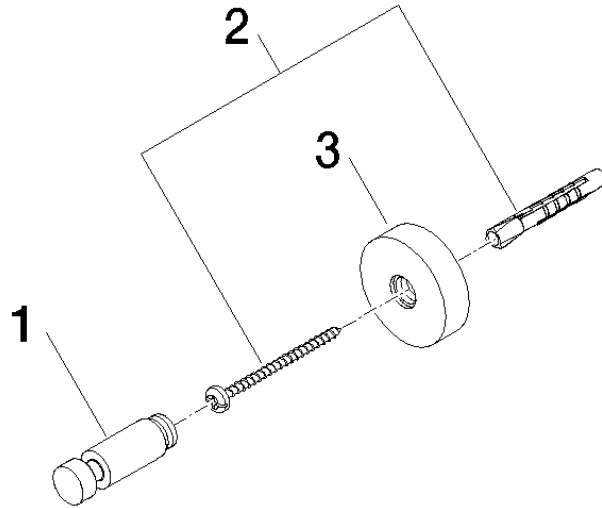

83 251 979

- Rosette Ø 40 mm
- Ausladung 50 mm

Passt zu ELIO, ENO, MEM, META SQUARE, SYNC, TARA und TARA ULTRA

Passt zu: MEM, TARA, ELIO, ENO, TARA ULTRA, SYNC, META SQUARE

	Chrom	83 251 979-00
	Platin gebürstet	83 251 979-06
	Dark Chrome	83 251 979-19
	Light Gold	83 251 979-26
	Light Gold gebürstet	83 251 979-27
	Messing gebürstet (23kt Gold)	83 251 979-28
	Schwarz matt	83 251 979-33
	Bronze gebürstet	83 251 979-42
	Champagne gebürstet (22kt Gold)	83 251 979-46
	Champagne (22kt Gold)	83 251 979-47
	Chrom gebürstet	83 251 979-93
	Dark Platinum gebürstet	83 251 979-99

83 251 979

mm [inches]

83 251 979

Produktversion ab 7/1/2023

Ersatzteile für die
anderen
Oberflächenvarianten
finden Sie hier: Platin
gebürstet

Haken - Chrom

MEM

83 251 979

Ersatzteilstückliste

Produktversion ab 7/1/2023

Nr.	Artikelnummer	Benennung	Verbaumenge	Lieferzeit
	08 18 60 518-00	Haken 13 x 46 x 13 mm - Chrom	3	10