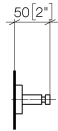

83 251 979

- Rosette Ø 40 mm
- Ausladung 50 mm

Passt zu ELIO, ENO, MEM, META SQUARE, SYNC, TARA und TARA ULTRA

Passt zu: MEM, TARA, ELIO, ENO, TARA ULTRA, SYNC, META SQUARE

	Chrom	83 251 979-00
	Platin gebürstet	83 251 979-06
	Dark Chrome	83 251 979-19
	Light Gold	83 251 979-26
	Light Gold gebürstet	83 251 979-27
	Messing gebürstet (23kt Gold)	83 251 979-28
	Schwarz matt	83 251 979-33
	Bronze gebürstet	83 251 979-42
	Champagne gebürstet (22kt Gold)	83 251 979-46
	Champagne (22kt Gold)	83 251 979-47
	Chrom gebürstet	83 251 979-93
	Dark Platinum gebürstet	83 251 979-99

83 251 979

mm [inches]

83 251 979

Produktversion ab 7/1/2023

Ersatzteile für die
anderen
Oberflächenvarianten
finden Sie hier: Platin
gebürstet

Haken - Chrom

MEM

83 251 979