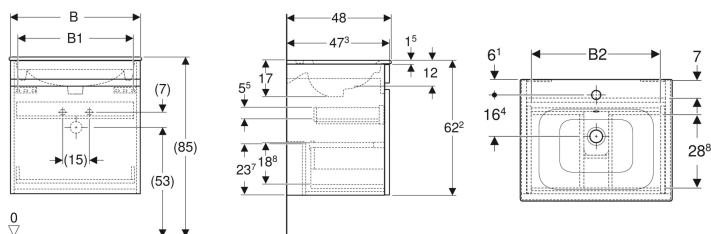

**Geberit Renova Plan Set Möbelwaschtisch schmaler Rand, mit Waschtischunterschrank, eine Schublade und eine Innenschublade**

Beispielbild

**Eigenschaften**

- FSC™ C134279 zertifiziert
- Wandhängend
- Mit einer Schublade
- Mit einer Innenschublade
- Griffmulde zum Öffnen
- Schublade mit Selbststeizug

- Waschtischunterschrank aus hochverdichteter Dreischicht-Holzspanplatte
- Feuchtigkeitsbeständig
- Front aus MDF
- Vormontiert geliefert

**Technische Daten**

Werkstoff	Sanitärkeramik
Maximale Schubladenbelastung	30 kg

**Lieferumfang**

- Möbelwaschtisch
- Unterschrank für Möbelwaschtisch
- Befestigungsmaterial

Art.-Nr.	Farbe / Oberfläche	Hahnloch	Überlauf	B	B1	B2	Breite Waschtisch	H	T	VE1
501.916.01.8	Korpus und Front: weiß / lackiert hochglänzend Waschtisch: weiß / KeraTect	mittig	sichtbar	78.8 cm	72.5 cm	71.6 cm	80 cm	62.2 cm	48 cm	1 St.