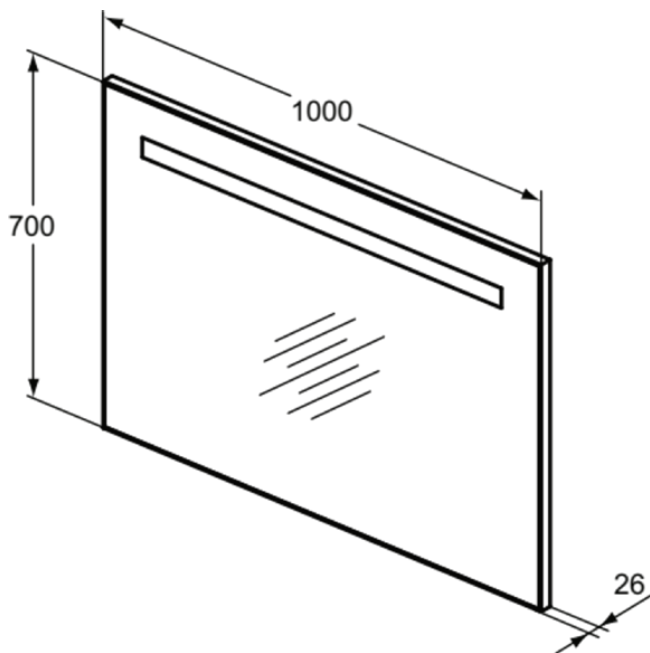

MIRROR&LIGHT

T3343BH

MIRROR&LIGHT | Spiegel mit Licht 1000x26x700 mm in neutral | Netzbetrieb

Bild & Zeichnung

Allgemeine Informationen

| | |
|------------------------|-------------------|
| Produktkategorie: | Spiegel |
| Produktart: | Spiegel mit Licht |
| Marke: | Unbranded |
| Kollektion: | MIRROR&LIGHT |
| Colour: | BH - Neutral |
| Oberflächenveredelung: | glänzend |
| Höhe (mm): | 700 |
| Breite (mm): | 1000 |
| Ausladung (mm): | 26 |
| Nettogewicht (kg): | 8.88 |
| EAN Code: | 8014140447351 |

MIRROR&LIGHT

T3343BH

MIRROR&LIGHT | Spiegel mit Licht 1000x26x700 mm in neutral | Netzbetrieb

Montageart:

wandhängend

Ihr Kontakt vor Ort:

België • Belgique

Ideal Standard Produktions-GmbH
Corporate Village - Frame 21 Building
Da Vincilaan 2
B-1935 Zaventem
☎ +32 2 325 66 00
✉ +32 2 325 66 01
www.idealstandard.be