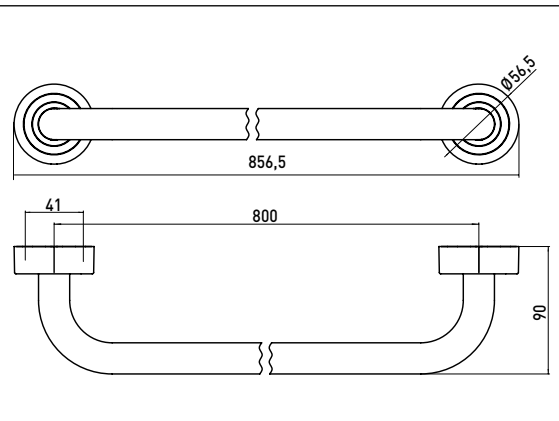

PRODUKTINFORMATION

Badetuchhalter, 800 mm chrom

Art.-Nr.0760 001 80