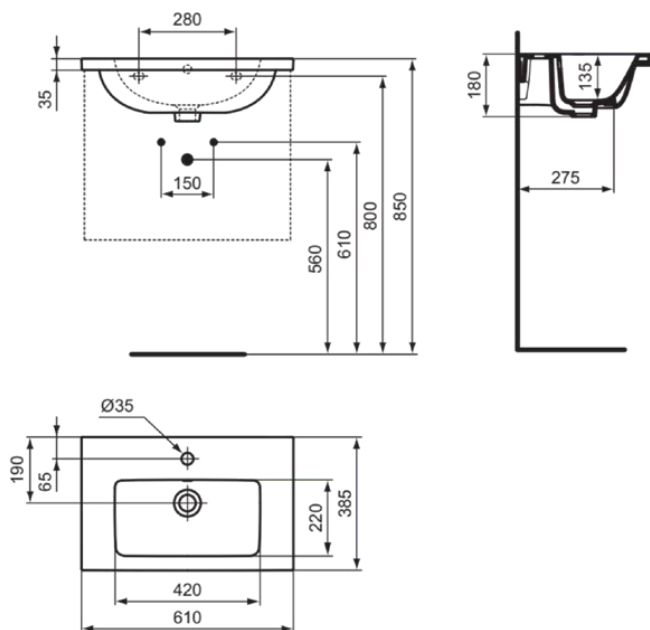

I.LIFE S

T459001

I.LIFE S | Möbelwaschtisch 610x385x180 mm in weiß glänzend, 1 Hahnloch, mit Überlauf | Platzsparender Waschtisch

Bild & Zeichnung

Allgemeine Informationen

Produktkategorie:	Waschtische
Produktart:	Möbelwaschtisch
Marke:	Ideal Standard
Kollektion:	I.LIFE S
Designer:	Palomba Serafini Associati
Colour:	01 - Weiß Glänzend
Oberflächenveredelung:	glänzend
Maximale Höhe (mm):	180
Maximale Breite (mm):	610
Ausladung (mm):	385
Nettogewicht (kg):	13.80
EAN Code:	8014140491682

Features

Platzsparender Waschtisch

Produktstandards & Zertifikate

Normen:	EN 14688
Declaration of Performance classification (DoP):	CL25

Produktspezifikationen

Farbcode:	01
Farbbeschreibung:	weiß glänzend
Geschliffene Unterseite:	Nein
Barrierefreies Produkt:	Nein
Mit Kettenöse:	Nein
Material:	Keramik
Materialspezifikation:	Feinfeuerton
Anzahl von Hahnlöchern je Waschbecken:	1
Anzahl von Waschbecken:	1
Sichtbarer Überlauf:	Ja
PVD Technologie:	Nein
Ablagefläche:	Hinten
Oberflächenveredelung:	glänzend
Position des Hahnlochs:	Mitte
Form des Überlaufs:	Rund
Mit Rückwand:	Nein
Mit Verschlussstopfen:	Nein
Mit Überlauf:	Ja
Mit Siphon:	Nein
Montageart:	wandhängend