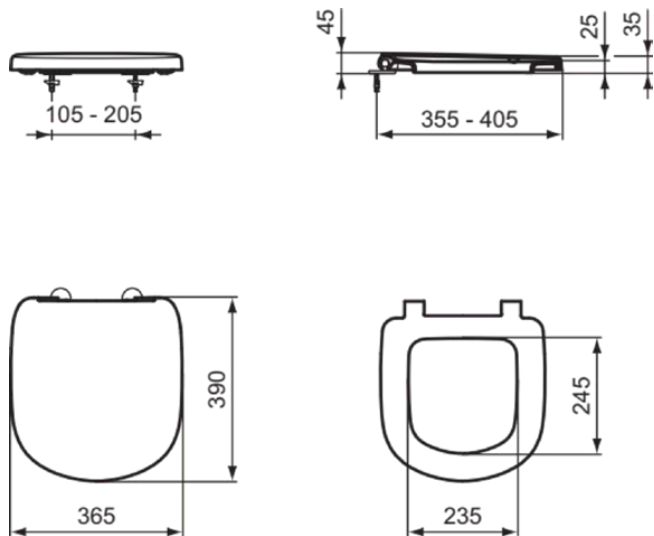

TEMPO

T679801

TEMPO | Wrapover Sitz 365x390x45 mm in weiß glänzend

Bild & Zeichnung

Allgemeine Informationen

Produktkategorie:	WC-Sitze
Produktart:	Wrapover Sitz
Marke:	Ideal Standard
Kollektion:	TEMPO
Designer:	Ideal Standard
Colour:	01 - Weiß Glänzend
Oberflächenveredelung:	glänzend
Maximale Höhe (mm):	45
Maximale Breite (mm):	365
Ausladung (mm):	390
Befestigungsart:	Scharnierset
Nettogewicht (kg):	2.06
EAN Code:	8014140413561

Downloads

- [• Installation Guide](#)
- [• Spare Parts List](#)

Produktspezifikationen

Diebstahlschutz:	Nein
Schließmechanismus:	Normal close
Farbcode:	01
Farbbeschreibung:	weiß glänzend
Stangenscharnier:	Nein
Befestigungsort:	Oben
Geeignet für handelsübliche Toiletten:	Nein
Material des Scharniers:	Edelstahl
Scharnieraufnahme:	Scharnier in Deckel eingelassen
Material:	Kunststoff
Materialspezifikation:	Duroplast
PVD Technologie:	Nein
Schnellwechsel Option:	Nein
Schlankes Modell:	Nein
Oberflächenveredelung:	glänzend
Mit Hygieneaussparung / fester Toilettensitz:	Nein
Mit Motiv:	Nein