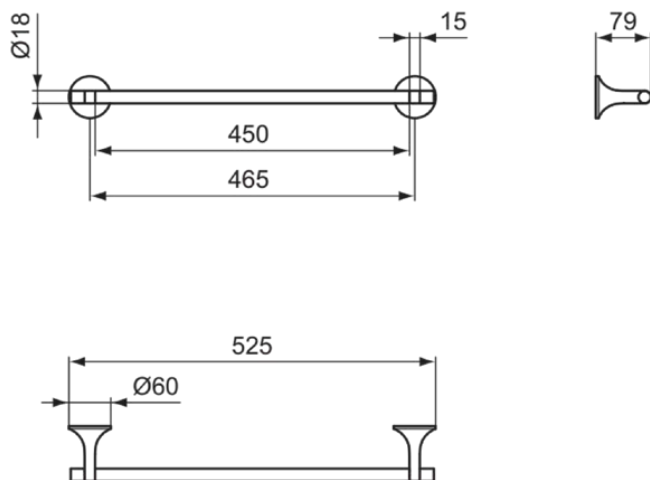

LDV

T5497AA

LDV | Handtuchstange 525x79x60 mm in chrom

## Allgemeine Informationen

Produktkategorie:	Badaccessoires
Produktart:	Handtuchstange
Marke:	Ideal Standard
Kollektion:	LDV
Designer:	Palomba Serafini Associati
Farbe:	AA - Chrom
Oberflächenveredelung:	glänzend
Höhe (mm):	60
Breite (mm):	525
Ausladung (mm):	79
Befestigungsart:	Befestigungsschrauben
Nettogewicht (kg):	0.91
EAN Code:	8014140513940

## Produktspezifikationen

Anzahl der Befestigungspunkte:	4
Anzahl der Ebenen:	1
Anzahl der Handtuchhalter:	1
Farbcode:	AA
Farbbeschreibung:	chrom
Verdeckte Befestigung:	Ja
Material:	Metall
Material der Befestigungshalterung:	Metall
Materialspezifikation:	Messing
PVD Technologie:	Nein
Art des Profils:	Runder Stab
Smartshine:	Ja
Oberflächenschutz:	verchromt
Oberflächenveredelung:	glänzend
Mit Rosette(n):	Nein
Mit Haken für Waschlappen:	Nein
Befestigungsart:	Befestigungsschrauben
Montageart:	wandhängend