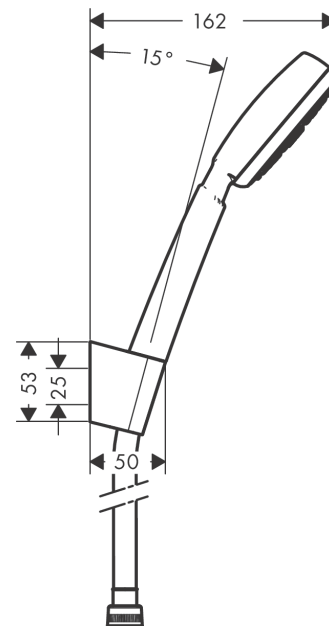

### Brausehalterset 1jet mit Brauseschlauch 125 cm

Oberfläche: **Weiß/Chrom** Artikelnummer: **26664400**

##### Merkmale

- besteht aus: Handbrause, Brausehalter, Brauseschlauch
- Brausekopfgröße: 100 mm
- integrierte Brausehalterfunktion
- Strahlart: Rain
- maximale Durchflussmenge bei 3 bar: 16 l/min
- Mindestfließdruck: 1 bar
- Betriebsdruck: min. 1 bar/max. 6 bar
- Brausehalter aus Kunststoff
- ausspülbare Siebdichtung

#### Maßzeichnung

**Crometta 100**

**Brausehalterset 1jet mit Brauseschlauch 125 cm**

Oberfläche: **Weiß/Chrom** Artikelnummer: **26664400**

**Explosionszeichnung**

Baujahr: **10/15 - 06/22**

**Crometta 100**  
**Brausehalterset 1jet mit Brauseschlauch 125 cm**  
 Oberfläche: **Weiß/Chrom** Artikelnummer: **26664400**