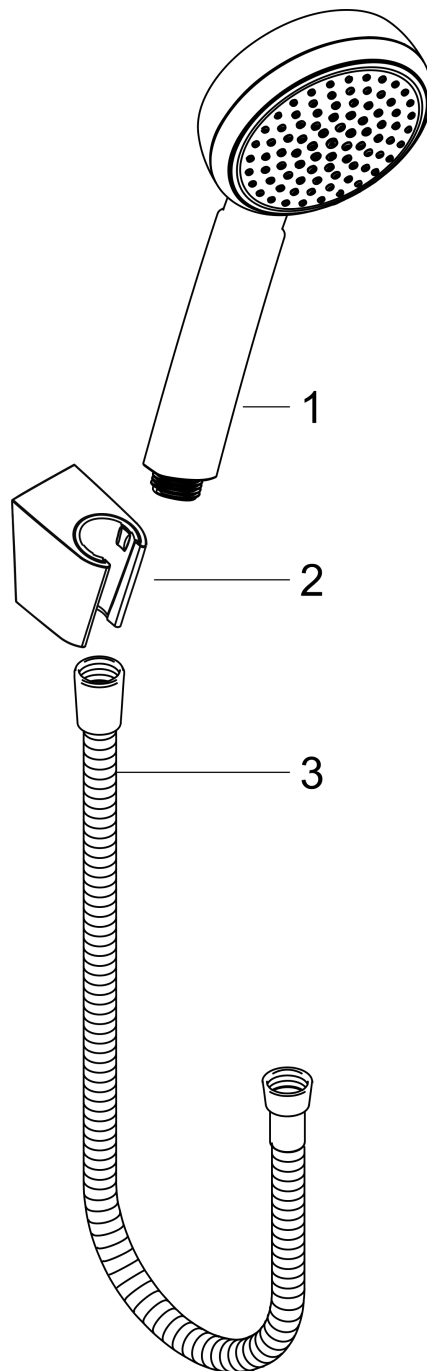

### Brausehalterset 1jet mit Brauseschlauch 125 cm

Oberfläche: **Weiß/Chrom** Artikelnummer: **26664400**

##### Merkmale

- besteht aus: Handbrause, Brausehalter, Brauseschlauch
- Brausekopfgröße: 100 mm
- integrierte Brausehalterfunktion
- Strahlart: Rain
- maximale Durchflussmenge bei 3 bar: 16 l/min
- Mindestfließdruck: 1 bar
- Betriebsdruck: min. 1 bar/max. 6 bar
- Brausehalter aus Kunststoff
- ausspülbare Siebdichtung

#### Maßzeichnung

**Crometta 100**

**Brausehalterset 1jet mit Brauseschlauch 125 cm**

Oberfläche: **Weiß/Chrom** Artikelnummer: **26664400**

**Explosionszeichnung**

Baujahr: **10/15 - 06/22**

**Crometta 100**  
**Brausehalterset 1jet mit Brauseschlauch 125 cm**  
 Oberfläche: **Weiß/Chrom** Artikelnummer: **26664400**

**Ersatzteilliste**

Baujahr: **10/15 - 06/22**

<b>Pos.</b>	<b>Beschreibung</b>	<b>Artikelnummer</b>	<b>PG</b>	<b>VE</b>
1	Handbrause	26825400	98	1
2	Handbrausenhalter	28331000	98	1
3	Brauseschlauch Metaflex'C 1,25 m	28262000	98	1