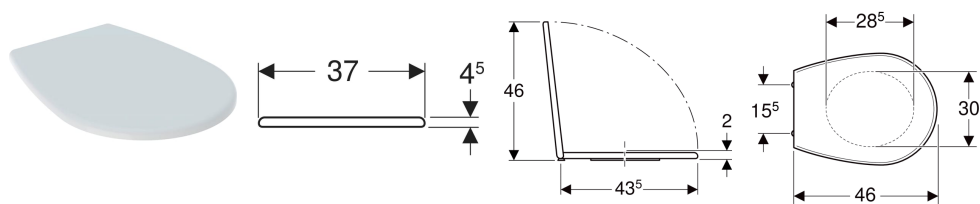

Geberit Renova WC-Sitz Befestigung von unten

Beispielbild

Eigenschaften

- WC-Deckel überlappend

Technische Daten

Werkstoff	Duroplast
Befestigungsabstand	15.5 cm

Zusätzlich zu bestellen

- Geberit Renova Montageschlüssel für WC-Sitze, Befestigung von unten

Art.-Nr.	Farbe / Oberfläche	Absenkautomatik	Befestigung	Scharnierwerkstoff	VE1
572165080	bahamabeige / glänzend	nein	von unten	Edelstahl	1 St.