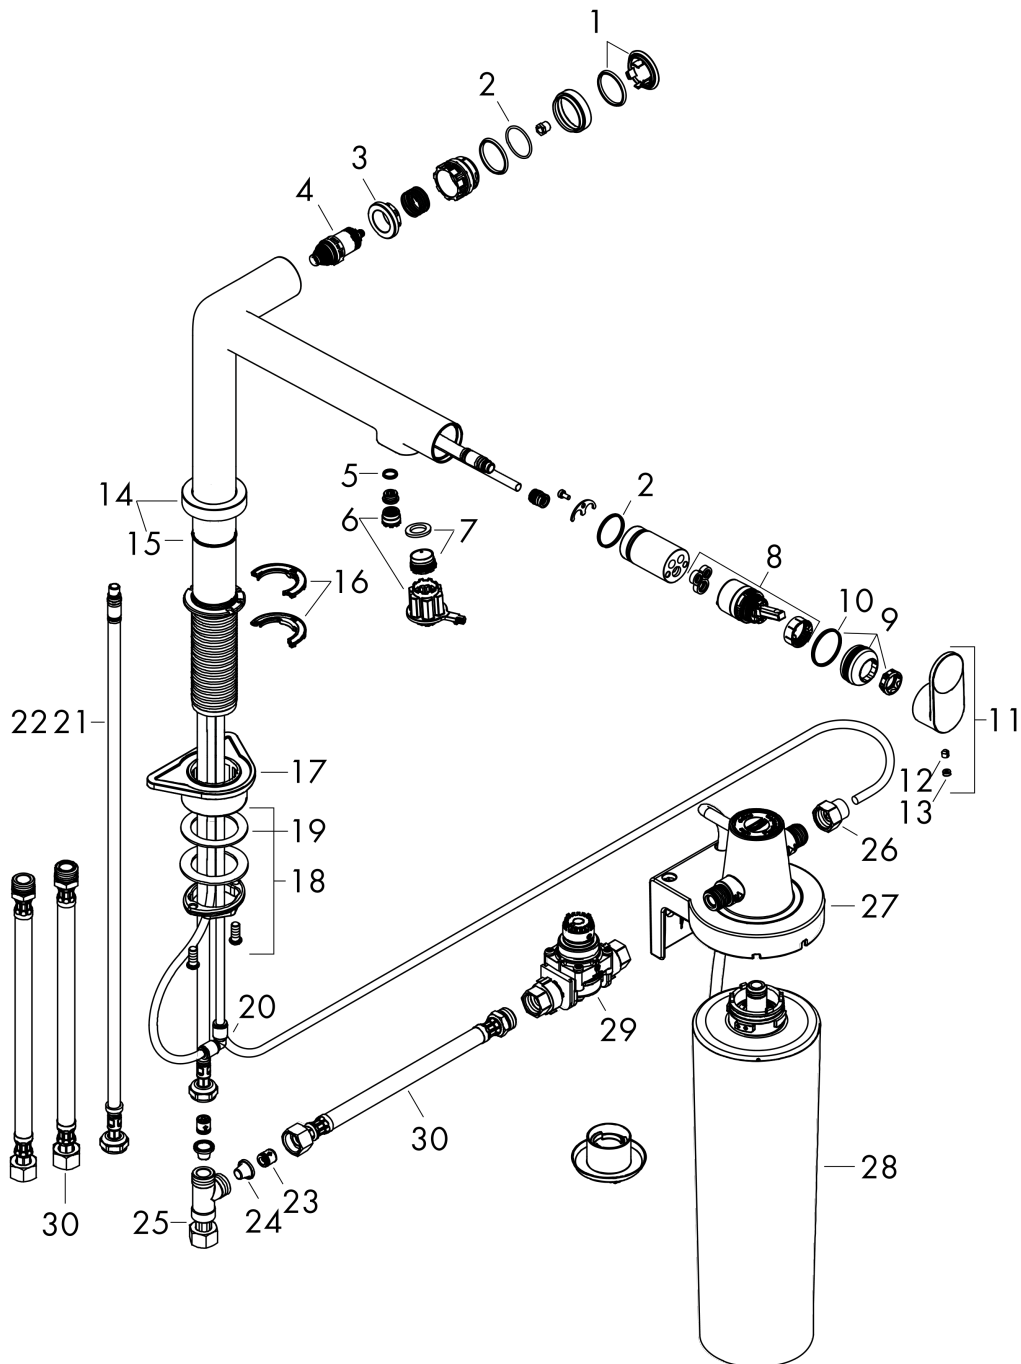

#### Produktabbildung

#### Maßzeichnung

**Aqittura M91**

**FilterSystem 240, 1jet**

Oberfläche: **Edelstahl Finish**

Artikelnummer: **76804800**

**Durchflussdiagramm**

**Aqittura M91**

**FilterSystem 240, 1jet**

Oberfläche: **Edelstahl Finish**

Artikelnummer: **76804800**

**Explosionszeichnung**

Baujahr: >03/22

#### Ersatzteilliste

Baujahr: >03/22

Pos.	Beschreibung	Artikelnummer	PG	VE
1	Deckel	92289000	4	1
2	O-Ring 23x1,5	92287000	1	1
3	Mutter	98368000	4	1
4	Absperreinheit (AVP)	98463000	10	1
5	O-Ring 8x1,5	98423000	1	1
6	Strahlregler laminar	94699000	7	1
7	Strahlregler laminar M18x1 (7 l/min)	96911000	9	1
8	Kartusche kpl.	93183000	15	1
9	Mutter	94703800	60	1
10	O-Ring 26x1,5	98390000	1	1
11	Griff	94700800	59	1
12	Madenschraube M5x5	98446000	1	1
13	Griffstopfen	93735610	3	1
14	Rosette	94704800	60	1
15	O-Ring 25x1,5	98146000	1	1
16	Anschlagring Set (60° / 110°)	94705000	4	1
17	Befestigungsteil	97523000	2	1
18	Schaftbefestigung kpl. (spezial)	93253000	6	1
19	Gleitring	97548000	1	1
20	Schnellkupplung	94711000	10	1
21	Anschlussschlauch	94267000	9	1
22	O-Ring 6,6x1,6	93019000	1	1
23	Rückflußverhinderer DW 10	96456000	3	1
24	Schmutzfangsieb	98516000	2	1
25	T-Stück	94707000	15	1
26	Adapter Set	94710000	10	1
27	Halteelement	94709000	15	1
28	Filter mit Aktivkohle und Mineralisierung (Harmony)	76828000	98	1
29	Druckminderer-Patrone	94708000	16	1
30	Anschlussschlauch 700 mm G3/8 x G3/8	95896000	11	1