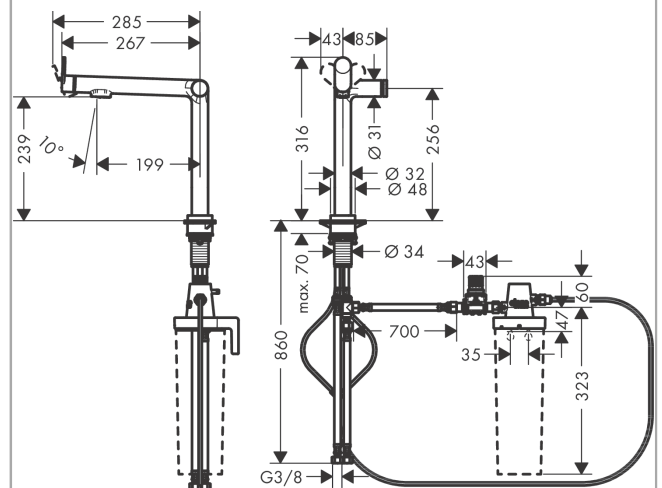

##### Merkmale

- besteht aus: Einhebel-Küchenmischer, Filterkopf
- ComfortZone 240
- L-Auslauf
- Schwenkbereich einstellbar in 2 Stufen auf 60° oder 110°
- Laminarstrahl
- maximale Durchflussmenge bei 3 bar: 7 l/min
- Keramikmischsystem
- Rückflussverhinderer integriert
- für Durchlauferhitzer geeignet
- Hahnlochbohrung mit 35 mm erforderlich
- getrennte Wasserführung für gefiltertes und ungefiltertes Wasser
- gefiltertes stilles Trinkwasser über Select-Knopf
- Filteranschluss: G 3/8 Eingang und Ausgang
- maximale Entnahmemenge (gefiltertes Wasser): 1,6 l/min
- P-IX 38227/IO

#### Maßzeichnung

**Aqittura M91**

**FilterSystem 240, 1jet**

Oberfläche: **Edelstahl Finish**

Artikelnummer: **76804800**

**Durchflussdiagramm**

**Aqittura M91**

**FilterSystem 240, 1jet**