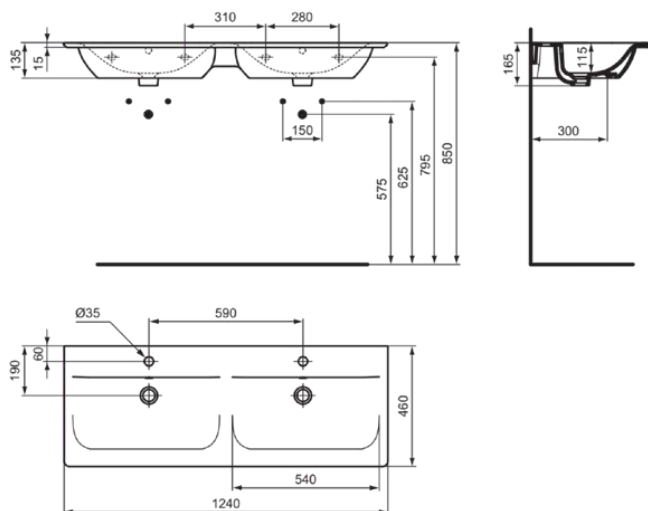

## E0273MA

CONNECT AIR | Doppel- Möbelwaschtisch 1240x460x165 mm in weiß, 2 Hahnlöcher, mit Überlauf | IdealPlus

### Allgemeine Informationen

Produktkategorie:	Waschtische
Produktart:	Möbelwaschtisch
Marke:	Ideal Standard
Kollektion:	CONNECT AIR
Designer:	Studio Levien
Colour:	MA - Weiß
Oberflächenveredelung:	glänzend
Maximale Höhe (mm):	165
Maximale Breite (mm):	1240
Ausladung (mm):	460
Nettogewicht (kg):	26.30
EAN Code:	5017830518341