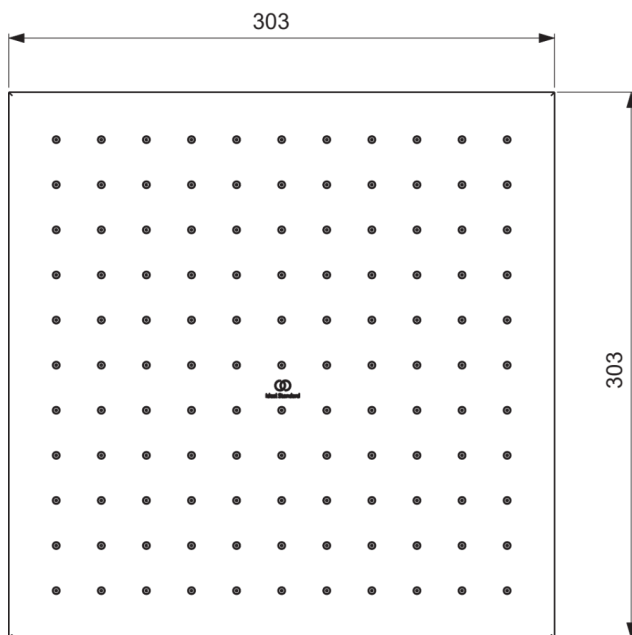

IDEALRAIN

A5805A2

IDEALRAIN | Kopfbrause 300x58x300 mm in brushed gold, 12 l/min (3 bar) | EasyClean, Metall-Regenbrause, PVD Technologie

Bild & Zeichnung

Allgemeine Informationen

Produktkategorie:	Regenbrausen
Produktart:	Kopfbrause
Marke:	Ideal Standard
Kollektion:	IDEALRAIN
Colour:	A2 - Brushed Gold
Oberflächenveredelung:	satin
Maximale Höhe (mm):	300
Maximale Breite (mm):	300
Ausladung (mm):	58
Nettogewicht (kg):	2.50
EAN Code:	4015413349277