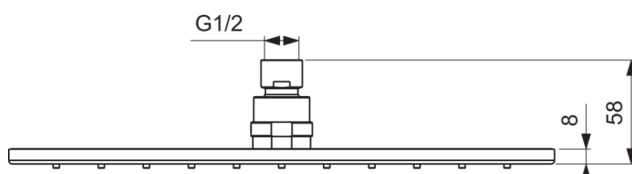

IDEALRAIN

A5805A2

IDEALRAIN | Kopfbrause 300x58x300 mm in brushed gold, 12 l/min (3 bar) | EasyClean, Metall-Regenbrause, PVD Technologie

Bild & Zeichnung

Allgemeine Informationen

Produktkategorie:	Regenbrausen
Produktart:	Kopfbrause
Marke:	Ideal Standard
Kollektion:	IDEALRAIN
Colour:	A2 - Brushed Gold
Oberflächenveredelung:	satin
Maximale Höhe (mm):	300
Maximale Breite (mm):	300
Ausladung (mm):	58
Nettogewicht (kg):	2.50
EAN Code:	4015413349277

Features

	EasyClean	Metall-Regenbrause
	PVD Technologie	

Downloads

- [Declaration of Conformity](#)

Produktspezifikationen

Einstellbarer Sprühmodus:	Nein
Einstellbarer Sprühwinkel:	Ja
Anzahl der Strahlarten:	1
Farbcode:	A2
Farbbeschreibung:	brushed gold
Easy clean Düsen:	Ja
Material:	Metall
Maximaler Durchfluss bei 3 bar (l/min):	12
Maximaler Durchfluss bei 3 bar (l/min) für alle Auslässe:	12
Durchfluss bei 3 bar (l) - Kopfbrause:	12
PVD Technologie:	Ja
Oberflächenschutz:	PVD
Oberflächenveredelung:	satin
Schwenkbare Kopfbrause:	Ja
Sprühart:	Regen
Wassersparend:	Nein
Mit Rückschlagventil:	Nein
Mit Durchflussbegrenzer:	Nein
Mit Duschanschluss:	Nein