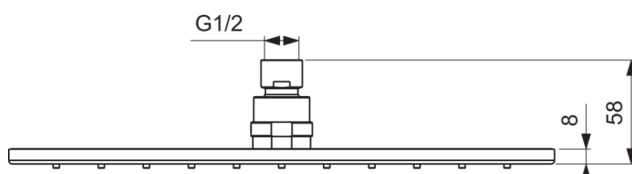

IDEALRAIN

A5805AA

IDEALRAIN | Kopfbrause 300x58x300 mm in chrom, 12 l/min (3 bar) | EasyClean, Metall-Regenbrause

Bild & Zeichnung

Allgemeine Informationen

Produktkategorie:	Regenbrausen
Produktart:	Kopfbrause
Marke:	Ideal Standard
Kollektion:	IDEALRAIN
Colour:	AA - Chrom
Oberflächenveredelung:	glänzend
Maximale Höhe (mm):	300
Maximale Breite (mm):	300
Ausladung (mm):	58
Nettogewicht (kg):	2.50
EAN Code:	4015413349253

Features

EasyClean

Metall-Regenbrause

Downloads

- [Declaration of Conformity](#)

Produktspezifikationen

Einstellbarer Sprühmodus:	Nein
Einstellbarer Sprühwinkel:	Ja
Anzahl der Strahlarten:	1
Farbcode:	AA
Farbbeschreibung:	chrom
Easy clean Düsen:	Ja
Material:	Metall
Maximaler Durchfluss bei 3 bar (l/min):	12
Maximaler Durchfluss bei 3 bar (l/min) für alle Auslässe:	12
Durchfluss bei 3 bar (l) - Kopfbrause:	12
PVD Technologie:	Nein
Smartshine:	Ja
Oberflächenschutz:	verchromt
Oberflächenveredelung:	glänzend
Schwenkbare Kopfbrause:	Ja
Sprühart:	Regen
Wassersparend:	Nein
Mit Rückschlagventil:	Nein
Mit Durchflussbegrenzer:	Nein
Mit Duschanschluss:	Nein