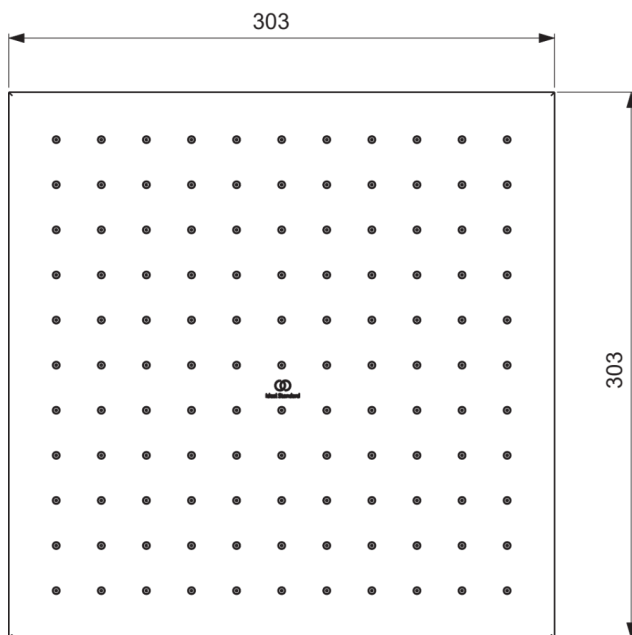

IDEALRAIN

A5805AA

IDEALRAIN | Kopfbrause 300x58x300 mm in chrom, 12 l/min (3 bar) | EasyClean, Metall-Regenbrause

Bild & Zeichnung

Allgemeine Informationen

Produktkategorie:	Regenbrausen
Produktart:	Kopfbrause
Marke:	Ideal Standard
Kollektion:	IDEALRAIN
Colour:	AA - Chrom
Oberflächenveredelung:	glänzend
Maximale Höhe (mm):	300
Maximale Breite (mm):	300
Ausladung (mm):	58
Nettogewicht (kg):	2.50
EAN Code:	4015413349253