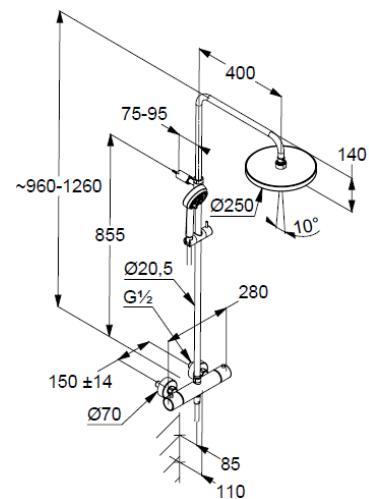

Thermostat-Brause-Armatur  
Wandmontage  
mit Keramik-Absperrventil als Drehventil 90°/90°  
Temperaturwählgriff mit Heißwassersperre 40°C  
Brauseabgang G1/2  
eigensicher gegen Rückfließen  
S-Anschlüsse G1/2 x G3/4  
mit vormontierten Schmutzfangsieben  
mit Befestigungsmaterial  
höhenverstellbare Handbrausehalterung  
mit horizontal und vertikal verstellbarem Rohr  
zur starren Wandmontage

Handbrause 3 S  
mit 3 Strahlarten  
Volumen/booster/smooth  
mit Kalkschnellreinigung  
Anschlussgewinde G1/2  
Siebdichtung

Brauseschlauch  
kunststoffummantelt  
mit konischen Muttern  
G1/2 x G1/2 x 1600mm

Kopfbrause 1 S  
Ø 250mm  
mit einer Strahlart  
mit Kalkschnellreinigung  
Anschlussgewinde G1/2  
mit Kugelgelenk  
Siebdichtung

### Maßzeichnung/ Dimensional drawing