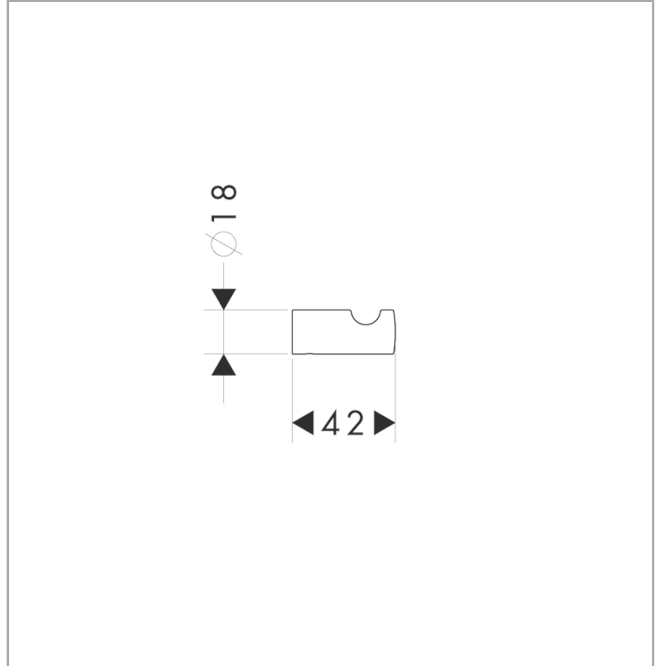

Logis

Handtuchhaken

Oberfläche: **Brushed Nickel** Artikelnummer: **40511820**

Beschreibung

Merkmale

- Wandmontage
- Material: Metall
- mit Befestigungsmaterial
- verdeckte Befestigung
- Durchmesser Bohrloch: 6 mm

Produktabbildung

Maßzeichnung

Logis

Handtuchhaken

Oberfläche: **Brushed Nickel** Artikelnummer: **40511820**

Explosionszeichnung

Baujahr: >11/08

Logis

Handtuchhaken

Oberfläche: **Brushed Nickel** Artikelnummer: **40511820**

Ersatzteilliste

Baujahr: >11/08

Pos.	Beschreibung	Artikelnummer	PG	VE
1	Madenschraube M4x4	98540000	1	1
2	Befestigungsteile	96179000	4	1