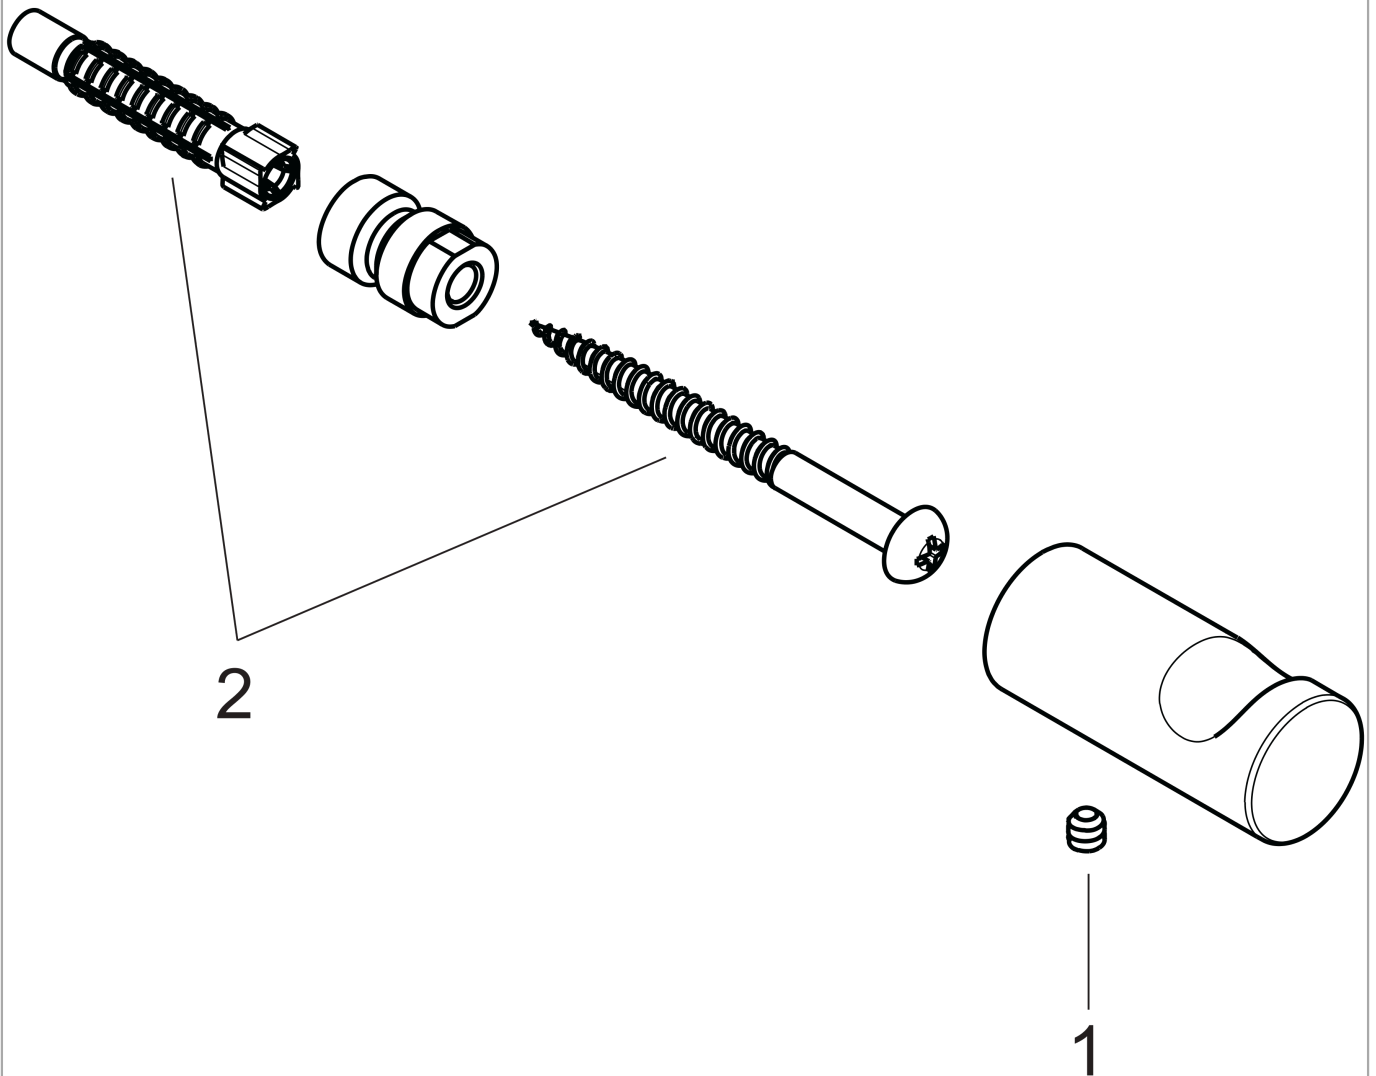

Logis

Handtuchhaken

Oberfläche: **Brushed Nickel** Artikelnummer: **40511820**

Beschreibung

Merkmale

- Wandmontage
- Material: Metall
- mit Befestigungsmaterial
- verdeckte Befestigung
- Durchmesser Bohrloch: 6 mm

Produktabbildung

Maßzeichnung

Logis

Handtuchhaken

Oberfläche: **Brushed Nickel** Artikelnummer: **40511820**

Explosionszeichnung

Baujahr: >11/08

Logis

Handtuchhaken

Oberfläche: **Brushed Nickel** Artikelnummer: **40511820**

Ersatzteilliste

Baujahr: >11/08

Pos.	Beschreibung	Artikelnummer	PG	VE
1	Madenschraube M4x4	98540000	1	1
2	Befestigungsteile	96179000	4	1