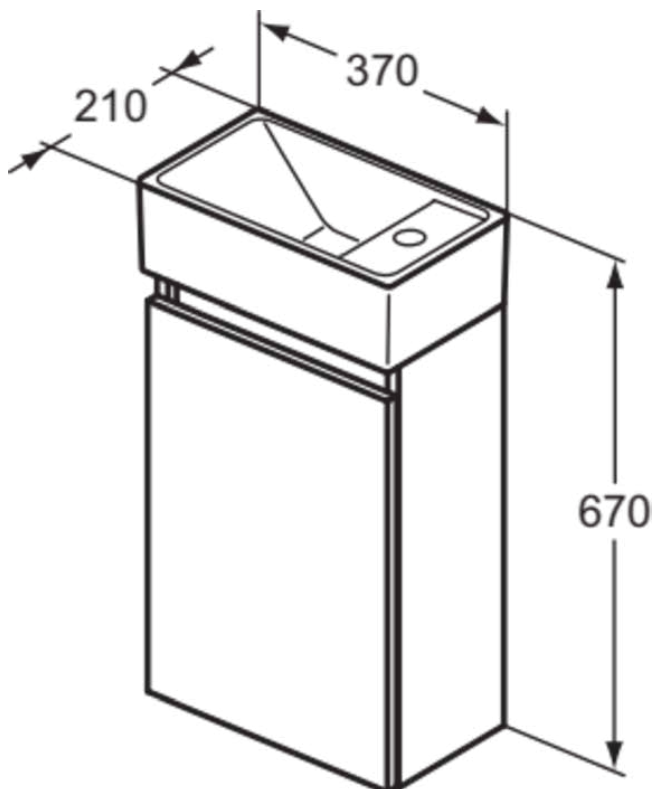

EUROVIT+/ULYSSE+/SIMPLICITY+

R0578Y8

EUROVIT+/ULYSSE+/SIMPLICITY+ | Möbelpaket 370x210x670 mm in Hamilton eiche, 1 Hahnloch, ohne Überlauf, 1 Tür | Grifflos, SoftClosing

Bild & Zeichnung

Allgemeine Informationen

Produktkategorie:	Möbelpakete
Produktart:	Möbelpaket
Marke:	Ideal Standard
Kollektion:	EUROVIT+/ULYSSE+/SIMPLICITY+
Designer:	Palomba Serafini Associati
Farbe:	Y8 - Hamilton Eiche
Höhe (mm):	670
Breite (mm):	370
Ausladung (mm):	210
Befestigungsart:	Befestigungsschrauben
Nettogewicht (kg):	12.80
EAN Code:	3391500590366

Im Lieferumfang enthaltene Produkte

E2112V3:	I.LIFE S Handwaschbecken 370x210x120 mm in schwarz seidenmatt, 1 Hahnloch, ohne Überlauf
R0271Y8:	EUROVIT+/ULYSSE+/SIMPLICITY+ Waschtisch-Unterschrank 354x202x550 mm in Hamilton eiche, 1 Tür