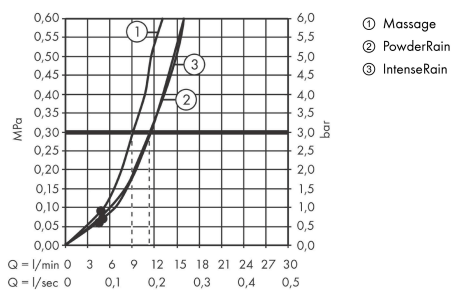

Pulsify Select S

Handbrause 105 3jet Relaxation

Oberfläche: **Mattschwarz** Artikelnummer: **24110670**

Beschreibung

Merkmale

- Brausekopfgröße: 105 mm
- Strahlart: PowderRain, IntenseRain, Massagestrahl
- komfortable Strahlartenumstellung durch Select-Taste
- Oberfläche Strahlscheibe: graphit
- maximale Durchflussmenge bei 3 bar: 11,4 l/min
- Mindestfließdruck: 0,9 bar
- mit innenliegender Wasserführung
- ausspülbarer Siebeinsatz
- Anschlussgewinde G 1/2
- für Durchlauferhitzer geeignet
- DVGW_NW-6517DM0737
- P-IX 17565/IA

Technologie

Designpreise

reddot winner 2021

Zertifikate / Nachhaltigkeit

Produktabbildung

Maßzeichnung

Durchflussdiagramm

Die Verbrauchswerte wurden praxisnah mit den dazugehörigen Armaturen (Thermostat/Mischer/Unterputzventil) gemessen.