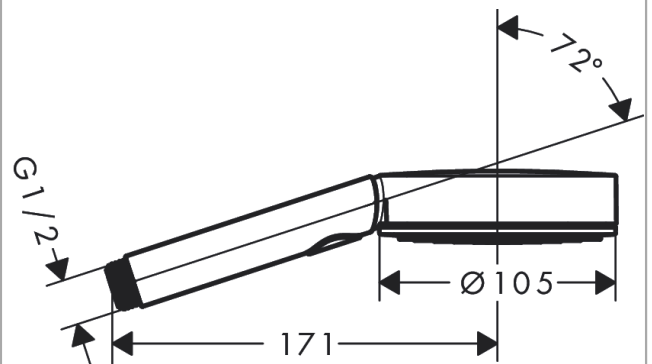

Pulsify Select S

Handbrause 105 3jet Relaxation

Oberfläche: **Mattschwarz** Artikelnummer: **24110670**

Beschreibung

Merkmale

- Brausekopfgröße: 105 mm
- Strahlart: PowderRain, IntenseRain, Massagestrahl
- komfortable Strahlartenumstellung durch Select-Taste
- Oberfläche Strahlscheibe: graphit
- maximale Durchflussmenge bei 3 bar: 11,4 l/min
- Mindestfließdruck: 0,9 bar
- mit innenliegender Wasserführung
- ausspülbarer Siebeinsatz
- Anschlussgewinde G 1/2
- für Durchlauferhitzer geeignet
- DVGW_NW-6517DM0737
- P-IX 17565/IA

Technologie

Designpreise

reddot winner 2021

Zertifikate / Nachhaltigkeit

Produktabbildung

Maßzeichnung

Durchflussdiagramm

Die Verbrauchswerte wurden praxisnah mit den dazugehörigen Armaturen (Thermostat/Mischer/Unterputzventil) gemessen.

Pulsify Select S
Handbrause 105 3jet Relaxation
 Oberfläche: **Mattschwarz** Artikelnummer: **24110670**

Explosionszeichnung

Baujahr: >06/21

Pulsify Select S
Handbrause 105 3jet Relaxation
 Oberfläche: **Mattschwarz** Artikelnummer: **24110670**