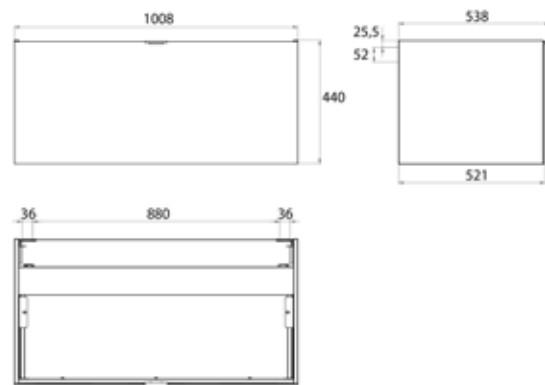

PRODUKTINFORMATION

Waschtisch-Unterschrank, 1.000 mm. Korpus aus Lackfronten, Hochglanz, passend zu den Waschtischen 9577 114 30/31/32/33. Auszug mit Glasfront (ESG) und Griff in chrom. optiwhite

Art.-Nr.9583 274 20