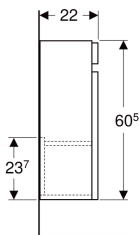

Geberit Renova Plan Unterschrank für Handwaschbecken, mit einer Tür, verkürzte Ausladung

Beispielbild

Eigenschaften

- FSC™ C134279 zertifiziert
- Wandhängend
- Mit einer Tür
- Griffmulde zum Öffnen
- Tür mit Dämpfungsmechanismus
- Mit einem versetzbaren Einlegeboden

- Anschlagseite links oder rechts
- Feuchtigkeitsbeständig
- Front aus MDF
- Vormontiert geliefert

Technische Daten

Werkstoff | Hochverdichtete Dreischicht-Holzspanplatte

Lieferumfang

- Unterschrank für Handwaschbecken
- Einlegeboden
- Befestigungsmaterial

Art.-Nr.	Farbe / Oberfläche	B	Breite Waschtisch	H	T	VE1
501.901.00.1	* Nussbaum hickory hell / Folie strukturiert	31.4 cm	36 cm	60.5 cm	22 cm	1 St.

* Auftragsbezogene Produktion

Zubehör

- Geberit Magnethalter
- Geberit Set Füße
- Geberit Steckdosenelement
- Geberit Steckdosenelement mit USB-Anschluss