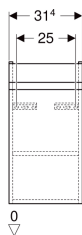

Geberit Renova Plan Unterschrank für Handwaschbecken, mit einer Tür, verkürzte Ausladung

Beispielbild

Eigenschaften

- FSC™ C134279 zertifiziert
- Wandhängend
- Mit einer Tür
- Griffmulde zum Öffnen
- Tür mit Dämpfungsmechanismus
- Mit einem versetzbaren Einlegeboden

- Anschlagseite links oder rechts
- Feuchtigkeitsbeständig
- Front aus MDF
- Vormontiert geliefert

Technische Daten

Werkstoff | Hochverdichtete Dreischicht-Holzspanplatte

Lieferumfang

- Unterschrank für Handwaschbecken
- Einlegeboden
- Befestigungsmaterial

Art.-Nr.	Farbe / Oberfläche	B	Breite Waschtisch	H	T	VE1
501.901.00.1	* Nussbaum hickory hell / Folie strukturiert	31.4 cm	36 cm	60.5 cm	22 cm	1 St.

* Auftragsbezogene Produktion

Zubehör

- Geberit Magnethalter
- Geberit Set Füße
- Geberit Steckdosenelement
- Geberit Steckdosenelement mit USB-Anschluss