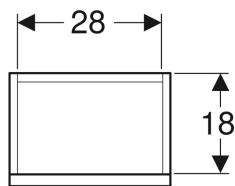

Geberit Renova Plan Unterschrank für Handwaschbecken, mit einer Tür, verkürzte Ausladung

Beispielbild

Eigenschaften

- FSC™ C134279 zertifiziert
- Wandhängend
- Mit einer Tür
- Griffmulde zum Öffnen
- Tür mit Dämpfungsmechanismus
- Mit einem versetzbaren Einlegeboden

- Anschlagseite links oder rechts
- Feuchtigkeitsbeständig
- Front aus MDF
- Vormontiert geliefert

Technische Daten

Werkstoff | Hochverdichtete Dreischicht-Holzspanplatte

Lieferumfang

- Unterschrank für Handwaschbecken
- Einlegeboden
- Befestigungsmaterial

Art.-Nr.	Farbe / Oberfläche	B	Breite Waschtisch	H	T	VE1
501.901.00.1	* Nussbaum hickory hell / Folie strukturiert	31.4 cm	36 cm	60.5 cm	22 cm	1 St.

* Auftragsbezogene Produktion

Zubehör

- Geberit Magnethalter
- Geberit Set Füße
- Geberit Steckdosenelement
- Geberit Steckdosenelement mit USB-Anschluss