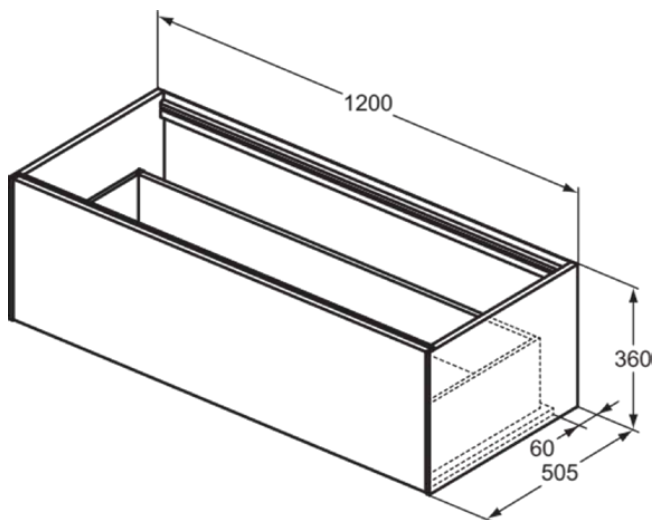

CONCA

T3933Y5

CONCA | Waschtisch-Unterschrank 1200x505x360 mm in walnuss dunkel dekor, 1 Schublade | Vollauszug, Push-to-open, SoftClosing, Vormontiert, Nachhaltig gewonnenes Holz, Echtholz furnier

Bild & Zeichnung

Allgemeine Informationen

Produktkategorie:	Möbel
Produktart:	Waschtisch-Unterschrank
Marke:	Ideal Standard
Kollektion:	CONCA
Designer:	Palomba Serafini Associati
Colour:	Y5 - Walnuss Dunkel Dekor
Oberflächenveredelung:	Matt
Höhe (mm):	360
Breite (mm):	1200
Ausladung (mm):	505
Befestigungsart:	Befestigungsset
Nettogewicht (kg):	36.50
EAN Code:	8014140460350

CONCA

T3933Y5

CONCA | Waschtisch-Unterschrank 1200x505x360 mm in walnuss dunkel dekor, 1 Schublade | Vollauszug, Push-to-open, SoftClosing, Vormontiert, Nachhaltig gewonnenes Holz, Echtholz furnier

Produktspezifikationen