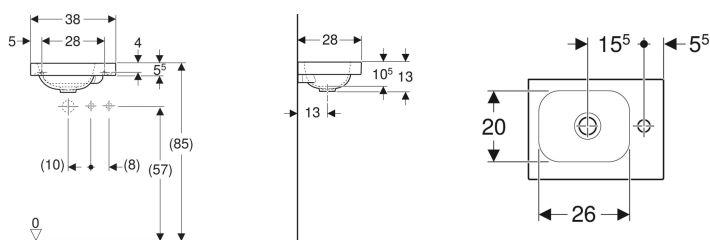

Geberit iCon Light Handwaschbecken

Eigenschaften

- Unterbaufähig
- Asymmetrisch

Technische Daten

Werkstoff

Sanitärkeramik

Art.-Nr.	Farbe / Oberfläche	Hahnloch	Überlauf	Ablagefläche	B	H	T	VE1
501.830.00.1	weiß	rechts	ohne	rechts	38 cm	13 cm	28 cm	1 St.

Zubehör

- Geberit Tauchrohrgeruchsverschluss für Waschbecken, Abgang horizontal
- Geberit Tauchrohrsiphon für Waschbecken, Anschluss BSP, Abgang horizontal oder vertikal
- Geberit Tauchrohrgeruchsverschluss für Waschbecken, Raumsparmodell, Abgang horizontal
- Geberit Ablaufventil mit freiem Auslauf, Sieb
- Geberit Ablaufventil mit freiem Auslauf und Ventilabdeckung
- Geberit Befestigungsmaterial für Handwaschbecken