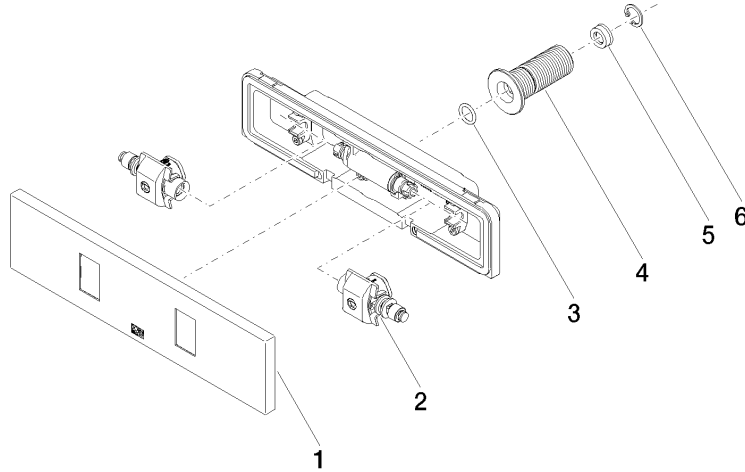

36 512 979

Produktversion ab 4/1/2024