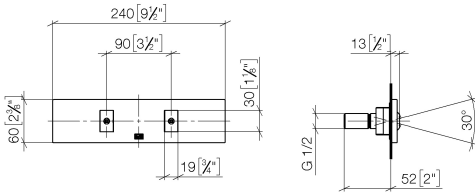

36 512 979

- druckvoller Flachstrahl
  - horizontaler Strahl
  - Abdeckplatte 240 x 60 mm
  - Strahl verstellbar
  - Anschluss 1/2"
  - Durchfluss max. 10 l/min
  - Dieses Produkt leistet einen Beitrag zur Erfüllung der Vorgaben von nachhaltigen Gebäudezertifizierungen, z.B. LEED®, BREEAM®, DGNB
- Passt zu MEM, CL.1, IMO, CYO**

**Benötigtes Zubehör**

	<b>UP-Wandeinbaukasten -</b> •Max. Einbautiefe 173 mm •Min. Einbautiefe 100 mm	35 206 970 90
--	--	---------------

**Empfohlenes Zubehör**

	<b>xGRID Befestigungssatz für die Integration in den Trockenbau -</b>	12 340 970 90
--	---	---------------

**Benötigtes Zubehör**

	<b>xGRID Montageschiene 555 mm -</b>	12 360 970 90
--	--------------------------------------	---------------

36 512 979

mm [inches]

**Durchflussdiagramm**

**Wurfweitendiagramm**

**Codes & Standards**