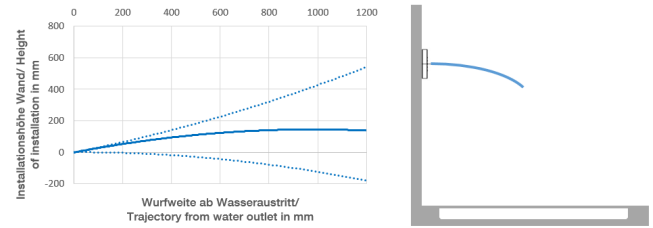

36 512 979

- druckvoller Flachstrahl
  - horizontaler Strahl
  - Abdeckplatte 240 x 60 mm
  - Strahl verstellbar
  - Anschluss 1/2"
  - Durchfluss max. 10 l/min
  - Dieses Produkt leistet einen Beitrag zur Erfüllung der Vorgaben von nachhaltigen Gebäudezertifizierungen, z.B. LEED®, BREEAM®, DGNB
- Passt zu MEM, CL.1, IMO, CYO**

**Benötigtes Zubehör**

	<b>xGRID Montageschiene 555 mm -</b>	12 360 970 90
--	--------------------------------------	---------------

36 512 979

mm [inches]

**Durchflussdiagramm**

**Wurfweitendiagramm**

**Codes & Standards**