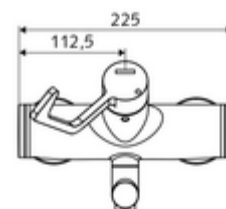

Artikelnummer: 01 636 06 99

Aufputz-Waschtisch-Armatur VITUS VW-AH-M Mischwasser

Manuelle Auf/Kalt/Warm-Betätigung mit Klinikarmhebel.

Lieferumfang

- Auf/Kalt/Warm-Aufputz-Waschtisch-Armatur
 - Ergonomischer Klinik-Armhebel 153 mm
 - Auf/Kalt/Warm-Keramikkartusche mit Heißwasserbegrenzung
 - 2 Rückflussverhinderer RV (EN 1717: EB)
 - Schwenkbarer Auslauf (arretierbar) mit aerosolarmem Strahlregler Care
- 2 S-Anschlüsse und Rosetten (tiefeinstellbar)

Technische Daten

- Durchfluss: 7,5 - 9,0 l/min
- Fließdruck: 1,0 - 5,0 bar
- Max. Betriebstemperatur: 70 °C (80 °C für thermische Desinfektion)
- Werkstoff: Auslauf Messing konform TrinkwV; Betätigung Messing; Gehäuse Messing konform TrinkwV
- Oberfläche: chrom
- Ausladung bis Mitte Strahlregler: 270 mm
- Anschluss: 2x DN 15 G 1/2 AG
- Zertifikate: PA-IX 38239/IO, Belgaqua
- Geräuschklasse: I
- Durchflussklasse: O

Lieferdaten

- Gewicht: 5,06 kg/Stück
- Verpackungseinheit: 1

Empfohlene zugehörige Artikel

S-Anschlussset mit Vorabspernung

Artikelnr.: 23 775 00 99