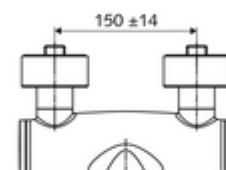

Artikelnummer: 01 636 06 99

Aufputz-Waschtisch-Armatur VITUS VW-AH-M Mischwasser

Manuelle Auf/Kalt/Warm-Betätigung mit Klinikarmhebel.

Lieferumfang

- Auf/Kalt/Warm-Aufputz-Waschtisch-Armatur
 - Ergonomischer Klinik-Armhebel 153 mm
 - Auf/Kalt/Warm-Keramikkartusche mit Heißwasserbegrenzung
 - 2 Rückflussverhinderer RV (EN 1717: EB)
 - Schwenkbarer Auslauf (arretierbar) mit aerosolarmem Strahlregler Care
- 2 S-Anschlüsse und Rosetten (tiefeinstellbar)

Technische Daten

- Durchfluss: 7,5 - 9,0 l/min
- Fließdruck: 1,0 - 5,0 bar
- Max. Betriebstemperatur: 70 °C (80 °C für thermische Desinfektion)
- Werkstoff: Auslauf Messing konform TrinkwV; Betätigung Messing; Gehäuse Messing konform TrinkwV
- Oberfläche: chrom
- Ausladung bis Mitte Strahlregler: 270 mm
- Anschluss: 2x DN 15 G 1/2 AG
- Zertifikate: PA-IX 38239/IO, Belgaqua
- Geräuschklasse: I
- Durchflussklasse: O

Lieferdaten

- Gewicht: 5,06 kg/Stück
- Verpackungseinheit: 1

Empfohlene zugehörige Artikel

S-Anschlussset mit Vorabspernung

Artikelnr.: 23 775 00 99