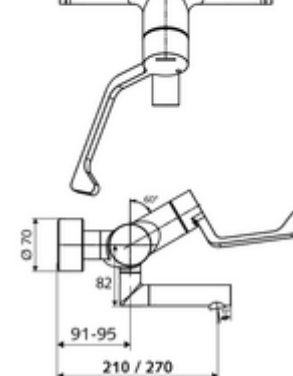

Artikelnummer: 01 636 06 99

Aufputz-Waschtisch-Armatur VITUS VW-AH-M Mischwasser

Manuelle Auf/Kalt/Warm-Betätigung mit Klinikarmhebel.

Lieferumfang

- Auf/Kalt/Warm-Aufputz-Waschtisch-Armatur
 - Ergonomischer Klinik-Armhebel 153 mm
 - Auf/Kalt/Warm-Keramikkartusche mit Heißwasserbegrenzung
 - 2 Rückflussverhinderer RV (EN 1717: EB)
 - Schwenkbarer Auslauf (arretierbar) mit aerosolarmem Strahlregler Care
- 2 S-Anschlüsse und Rosetten (tiefeinstellbar)

Technische Daten

- Durchfluss: 7,5 - 9,0 l/min
- Fließdruck: 1,0 - 5,0 bar
- Max. Betriebstemperatur: 70 °C (80 °C für thermische Desinfektion)
- Werkstoff: Auslauf Messing konform TrinkwV; Betätigung Messing; Gehäuse Messing konform TrinkwV
- Oberfläche: chrom
- Ausladung bis Mitte Strahlregler: 270 mm
- Anschluss: 2x DN 15 G 1/2 AG
- Zertifikate: PA-IX 38239/IO, Belgaqua
- Geräuschklasse: I
- Durchflussklasse: O

Lieferdaten

- Gewicht: 5,06 kg/Stück
- Verpackungseinheit: 1

Empfohlene zugehörige Artikel

S-Anschlussset mit Vorabspernung

Artikelnr.: 23 775 00 99