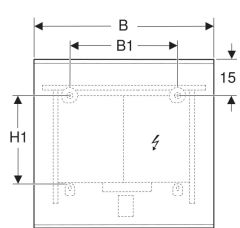

Eigenschaften

- Passend zu allen Badezimmerserien
- LED-Beleuchtung
- Direkte und indirekte Beleuchtung, stufenlos dimmbar
- Touch-Sensorschalter für die Beleuchtung, mit Orientierungslicht
- Mit Memoryfunktion für die Beleuchtung
- Orientierungslicht deaktivierbar
- Beheizte Rückseite gegen Beschlagen des Spiegels
- Touch-Sensorschalter für die Spiegelheizung, mit rotem Indikationslicht
- Automatisches Ausschalten der Antibeslagheizung nach 30 Minuten
- Mit Geberit Aufhängung FlexInstall

Technische Daten

Schutzart	IP44
Schutzklasse	I
Nennspannung	220-240 V AC
Netzfrequenz	50/60 Hz
Betriebsspannung	24 V DC
Werkstoff	Aluminium
Energieeffizienzklasse Lichtquelle	F
Lichtfarbe	3000 K
Lebensdauer LED-Beleuchtung	>72'000 h L70B50
Farbwiedergabeindex	>80
Standardabweichung des Farbabgleichs	3 SDCM

Lieferumfang

- Spiegel
- Befestigungsmaterial

Art.-Nr.	Farbe / Oberfläche	B	B1	H	H1	T	Leistungsaufnahme	Leistungsaufnahme Spiegelheizung	Lichtstrom (max./oben/ unten)	Lichtstrom oben	Lichtstrom unten	VE 1
502.784.00.1	Aluminium eloxiert	105 cm	75 cm	70 cm	38.5 cm	3.2 cm	45 W	53.5 W	5700 lm	4600 lm	1100 lm	1 St.