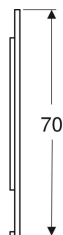

## Geberit Option Plus Square Lichtspiegel mit direkter und indirekter Beleuchtung

Beispielbild

### Eigenschaften

- Passend zu allen Badezimmerserien
- LED-Beleuchtung
- Direkte und indirekte Beleuchtung, stufenlos dimmbar
- Touch-Sensorschalter für die Beleuchtung, mit Orientierungslicht
- Mit Memoryfunktion für die Beleuchtung
- Orientierungslicht deaktivierbar
- Beheizte Rückseite gegen Beschlagen des Spiegels
- Touch-Sensorschalter für die Spiegelheizung, mit rotem Indikationslicht
- Automatisches Ausschalten der Antibeslagheizung nach 30 Minuten
- Mit Geberit Aufhängung FlexInstall

### Technische Daten

Schutzart	IP44
Schutzklasse	I
Nennspannung	220-240 V AC
Netzfrequenz	50/60 Hz
Betriebsspannung	24 V DC
Werkstoff	Aluminium
Energieeffizienzklasse Lichtquelle	F
Lichtfarbe	3000 K
Lebensdauer LED-Beleuchtung	>72'000 h L70B50
Farbwiedergabeindex	>80
Standardabweichung des Farbabgleichs	3 SDCM

### Lieferumfang

- Spiegel
- Befestigungsmaterial

Art.-Nr.	Farbe / Oberfläche	B	B1	H	H1	T	Leistungsaufnahme	Leistungsaufnahme Spiegelheizung	Lichtstrom (max./oben/ unten)	Lichtstrom oben	Lichtstrom unten	VE 1
502.784.00.1	Aluminium eloxiert	105 cm	75 cm	70 cm	38.5 cm	3.2 cm	45 W	53.5 W	5700 lm	4600 lm	1100 lm	1 St.