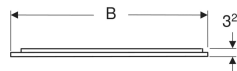

Eigenschaften

- Passend zu allen Badezimmerserien
- LED-Beleuchtung
- Direkte und indirekte Beleuchtung, stufenlos dimmbar
- Touch-Sensorschalter für die Beleuchtung, mit Orientierungslicht
- Mit Memoryfunktion für die Beleuchtung
- Orientierungslicht deaktivierbar
- Beheizte Rückseite gegen Beschlagen des Spiegels
- Touch-Sensorschalter für die Spiegelheizung, mit rotem Indikationslicht
- Automatisches Ausschalten der Antibeslagheizung nach 30 Minuten
- Mit Geberit Aufhängung FlexInstall

Technische Daten

Schutzart	IP44
Schutzklasse	I
Nennspannung	220-240 V AC
Netzfrequenz	50/60 Hz
Betriebsspannung	24 V DC
Werkstoff	Aluminium
Energieeffizienzklasse Lichtquelle	F
Lichtfarbe	3000 K
Lebensdauer LED-Beleuchtung	>72'000 h L70B50
Farbwiedergabeindex	>80
Standardabweichung des Farbabgleichs	3 SDCM

Lieferumfang

- Spiegel
- Befestigungsmaterial

Art.-Nr.	Farbe / Oberfläche	B	B1	H	H1	T	Leistungsaufnahme	Leistungsaufnahme Spiegelheizung	Lichtstrom (max./oben/ unten)	Lichtstrom oben	Lichtstrom unten	VE 1
502.784.00.1	Aluminium eloxiert	105 cm	75 cm	70 cm	38.5 cm	3.2 cm	45 W	53.5 W	5700 lm	4600 lm	1100 lm	1 St.