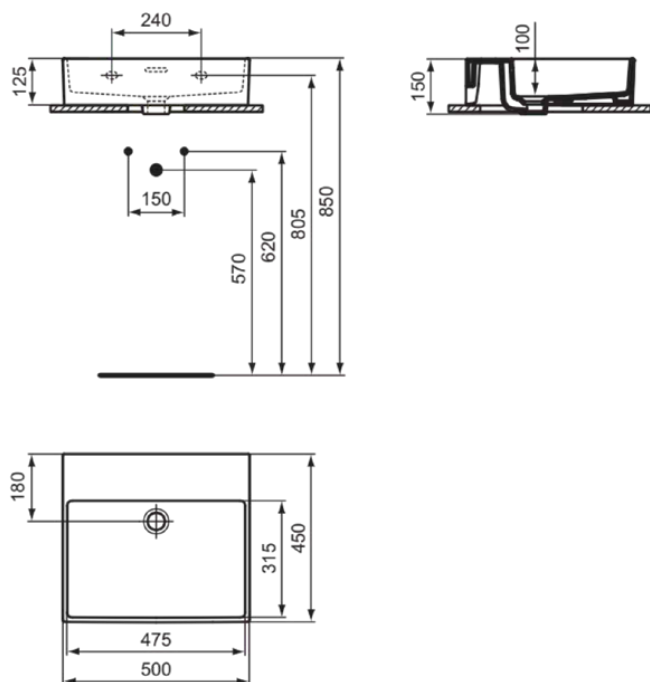

EXTRA

T3886MA

EXTRA | Waschtisch 500x450x150 mm in weiß, ohne Hahnloch, mit Überlauf | Platzsparender Waschtisch, IdealPlus

Bild & Zeichnung

Allgemeine Informationen

Produktkategorie:	Waschtische
Produktart:	Waschtisch
Marke:	Ideal Standard
Kollektion:	EXTRA
Designer:	Palomba Serafini Associati
Farbe:	MA - Weiß
Oberflächenveredelung:	glänzend
Höhe (mm):	150
Breite (mm):	500
Ausladung (mm):	450
Nettogewicht (kg):	13.10
EAN Code:	8014140469810

Features

Platzsparender Waschtisch

IdealPlus

Produktstandards & Zertifikate

Normen:	EN 14688
Leistungserklärung (DoP):	CL25

Produktspezifikationen

Farbcode:	MA
Farbbeschreibung:	weiß
IdealPlus Technologie:	Ja
Geschliffene Unterseite:	Ja
Barrierefreies Produkt:	Nein
Mit Kettenöse:	Nein
Material:	Keramik
Materialspezifikation:	Feinfeurton
Anzahl von Hahnlöchern je Waschbecken:	0
Anzahl von Waschbecken:	1
Sichtbarer Überlauf:	Ja
PVD Technologie:	Nein
Ablagefläche:	Hinten
Oberflächenveredelung:	glänzend
Form des Überlaufs:	Geschlitzt
Mit Rückwand:	Nein
Mit Verschlussstopfen:	Nein
Mit Überlauf:	Ja
Mit Siphon:	Nein
Befestigungsmaterial im Lieferumfang enthalten:	Nein
Montageart:	wandhängend