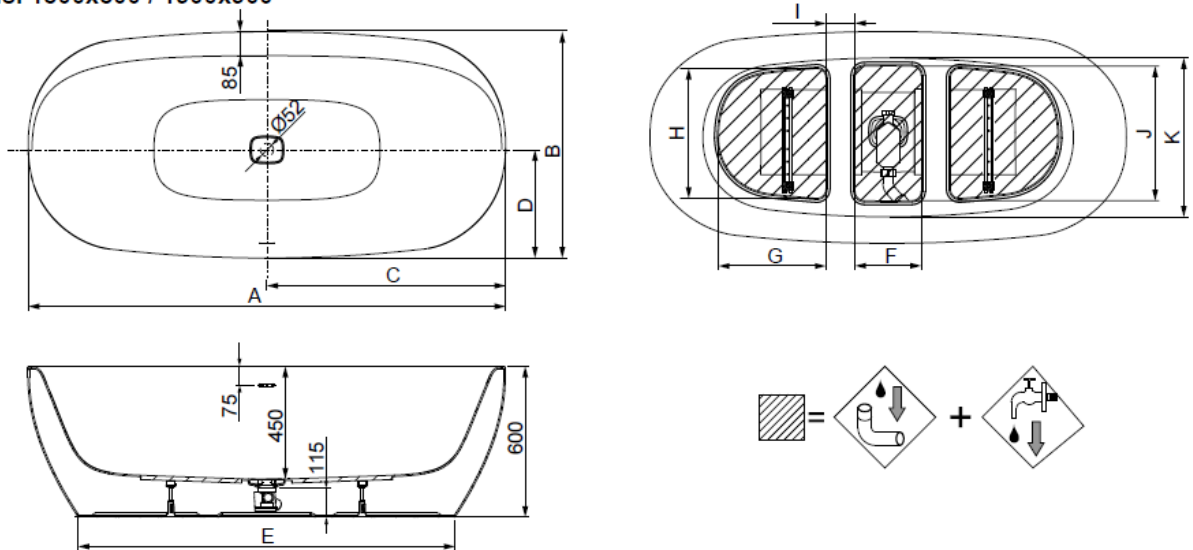

iSensi 1800x800 / 1900x900

	A	B	C	D	E	F	G	H	I	J	K
iSensi 1800 x 800	1800	800	900	400	1400	250	405	490	110	507	600
iSensi 1900 x 900	1900	900	950	430	1500	350	405	582	110	605	700

SONDERZUBEHÖR BADEWANNEN

NACKENKISSEN

Coussin appui-nuque
Nekussen
Neckrests

ART. NR.
N° D'article
Artikelnummer
Article no.

Selbstklebendes Gel-Nackenkissen passend für nahezu alle Hoesch Bade- und Whirlwannen.

Farbe: Schwarz. Material: Gel.

/ Appui-tête en gel adhésif Coussin appui-nuque assorti à presque toutes les baignoires et baignoires balnéo HOESCH

Couleur: noir. Matériau: Gel.

/ Zelfklevend gel nekussen passend voor bijna alle HOESCH baden en whirlbaden.

Kleur: zwart. Materiaal: Gel.

/ Self-adhesive gel neckrest suitable for almost every HOESCH bath and whirltub.

Colour: Black. Material: Gel

69694

Nackenkissen aus wasserbeständigem Teakholz mit PU Auflage für den geraden Wannenrand.

/ Coussin appui-nuque produit de bois teck résistant à l'eau, recouvert de mousse de polyuréthane pour les baignoires à bords droits

/ Nekussen van waterbestendig teakhout met PU bekleding voor de rechte badrand.

/ Neckrest made of water-resistant teak wood with a PU pad.

89216

Lichtsysteme

Eclairage
Verlichtingssystemen
Lighting system

ART. NR.
N° D'article
Artikelnummer
Article no.

Nur für Badewannen ohne Whirl-/Airsysteem erhältlich

Disponible seulement pour les baignoires sans équipement balnéo Whirl/Air
Projecteur immergé LED, chromé avec touche de commande pour le rebord de la baignoire Système de commande automatique avec inverseur de couleur inclus Couleurs : blanc, rouge, orange, jaune, vert, bleu, indigo, violet (monte al'usine)

Alleen verkrijgbaar voor baden zonder whirl-/airsysteem

Verchroomde led-onderwaterschijnwerper met bedieningsknop in de badrand Incl. aansturelektronica met automatische kleurenwisselaar Kleuren: wit, rood, oranje, geel, groen, blauw, indigo, paars (in de fabriek ingebouwd)

Available for bathtubs without whirl / air system only

LED underwater spotlights, chromeplated with an operating button for bathtub rim Including control with integrated colour light changer.
Colours: white, red, orange, yellow, green, blue, indigo, violet (factoryinstalled)

2 LED Scheinwerfer
4 LED Scheinwerfer

Projecteur 2 LED
Projecteur 4 LED

2 ledschijnwerpers
4 ledschijnwerpers

2 LED spotlights
4 LED spotlights

690913
690914