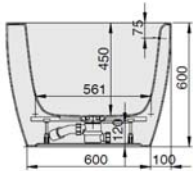

iSENSI

1800 x 800

Ovalwanne

Baignoire ovale

Ovale bad

DE

Freistehende Badewanne aus Acryl mit fester Schürze (Monolith) inkl. vormontiertem Untergestell u. Überlaufgarnitur (optional wählbar, siehe Tabelle), Anschluss Schlauch zur Verbindung an HT-Hausanschluss im Lieferumfang enthalten.

MODELL Modèle Mode	ART. NR. N° D'article Artikelnummer	LÄNGE/BREITE Longueur Et Largeur Lengte En Breedte (mm)	HÖHE/TIEFE Hauteur/profondeur Hoogte/diepte (mm)	INST. HÖHE Hauteur de montage Installatiehoogte (mm)	NUTZINHALT Contenu utile Nuttige inhoud
D	3821 *	1800 x 800	450	600	201 l
D	3851 **	1800 x 800	450	600	182 l
D	3893 ***	1800 x 800	450	600	182 l