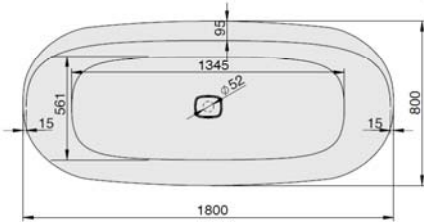

iSENSI

1800 x 800

Ovalwanne

Baignoire ovale

Ovale bad

DE

Freistehende Badewanne aus Acryl mit fester Schürze (Monolith) inkl. vormontiertem Untergestell u. Überlaufgarnitur (optional wählbar, siehe Tabelle), Anschluss Schlauch zur Verbindung an HT-Hausanschluss im Lieferumfang enthalten.

MODELL Modèle Mode	ART. NR. N° D'article Artikelnummer	LÄNGE/BREITE Longueur Et Largeur Lengte En Breedte (mm)	HÖHE/TIEFE Hauteur/profondeur Hoogte/diepte (mm)	INST. HÖHE Hauteur de montage Installatiehoogte (mm)	NUTZINHALT Contenu utile Nuttige inhoud
D	3821 *	1800 x 800	450	600	201 l
D	3851 **	1800 x 800	450	600	182 l
D	3893 ***	1800 x 800	450	600	182 l