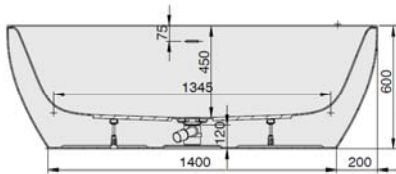

iSENSI

1800 x 800

Ovalwanne

Baignoire ovale

Ovale bad

DE

Freistehende Badewanne aus Acryl mit fester Schürze (Monolith) inkl. vormontiertem Untergestell u. Überlaufgarnitur (optional wählbar, siehe Tabelle), Anschluss Schlauch zur Verbindung an HT-Hausanschluss im Lieferumfang enthalten.

MODELL Modèle Mode	ART. NR. N° D'article Artikelnummer	LÄNGE/BREITE Longueur Et Largeur Lengte En Breedte (mm)	HÖHE/TIEFE Hauteur/profondeur Hoogte/diepte (mm)	INST. HÖHE Hauteur de montage Installatiehoogte (mm)	NUTZINHALT Contenu utile Nuttige inhoud
D	3821 *	1800 x 800	450	600	201 l
D	3851 **	1800 x 800	450	600	182 l
D	3893 ***	1800 x 800	450	600	182 l