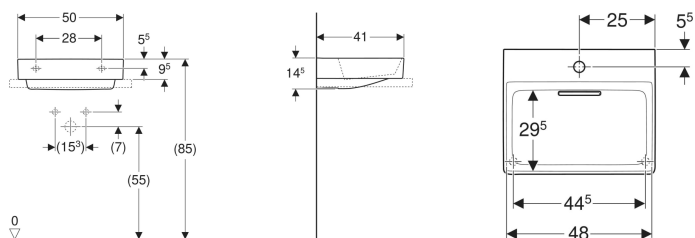

Geberit ONE Aufsatzwaschtisch rechteckig, Abgang horizontal

Beispielbild

Verwendungszwecke

- Zur Montage auf Waschtischplatten

Eigenschaften

- Abgang horizontal
- Überlauffunktion unsichtbar

Lieferumfang

- Waschtisch
- Ablaufblende mit Kammeinsatz, magnetische Befestigung

Zusätzlich zu bestellen

- Geberit ONE Waschtischplatte mit Ausschnitt, für Aufsatzwaschtisch rechteckig
- Geberit ONE Waschtischplatte mit Ausschnitt, Steinzeug, für Aufsatzwaschtisch rechteckig

- Betätigung über Zugstange
- Mit integriertem Haarsieb
- Hygienisch durch optimales Strömungsverhalten
- Unter- und Rückseite geschliffen

Technische Daten

Werkstoff | Sanitärkeramik

- Waschbeckenanschluss und Geruchsverschluss Raumsparmodell
- Befestigungsmaterial

Art.-Nr.	Farbe / Oberfläche	Hahnloch	Überlauf	B	B2	H	T	T2	Befestigungspunkte	VE1
505.023.00.1	Waschtisch: weiß / KeraTect Blende: weiß glänzend	ohne	ohne	50 cm	14.5 cm	41 cm	2			1 St.