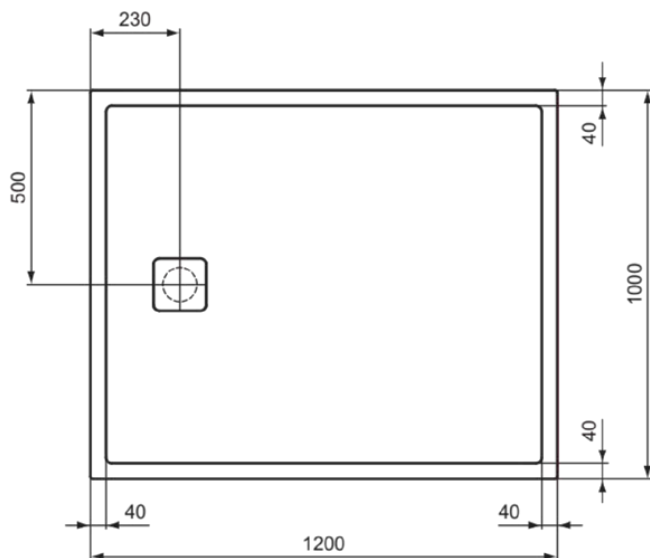

ULTRA FLAT EVO

T5437FO

ULTRA FLAT EVO | Rechteck-Brausewanne 1200x1000x35 mm in weiß seidenmatt, ohne Ablaufgarnitur | Antibakteriell, Rutschhemmende Oberfläche, Barrierefrei, gemäß DIN 18040, Zuschneidbar, Reparierbar, 35/36 mm Höhe

Bild & Zeichnung

Allgemeine Informationen

| | |
|------------------------|----------------------|
| Produktkategorie: | Brausewannen |
| Produktart: | Rechteck-Brausewanne |
| Marke: | Ideal Standard |
| Kollektion: | ULTRA FLAT EVO |
| Designer: | Ideal Standard |
| Farbe: | FO - Weiß Seidenmatt |
| Oberflächenveredelung: | satin |
| Höhe (mm): | 35 |
| Breite (mm): | 1200 |
| Ausladung (mm): | 1000 |
| Nettogewicht (kg): | 46.90 |
| EAN Code: | 8014140511083 |