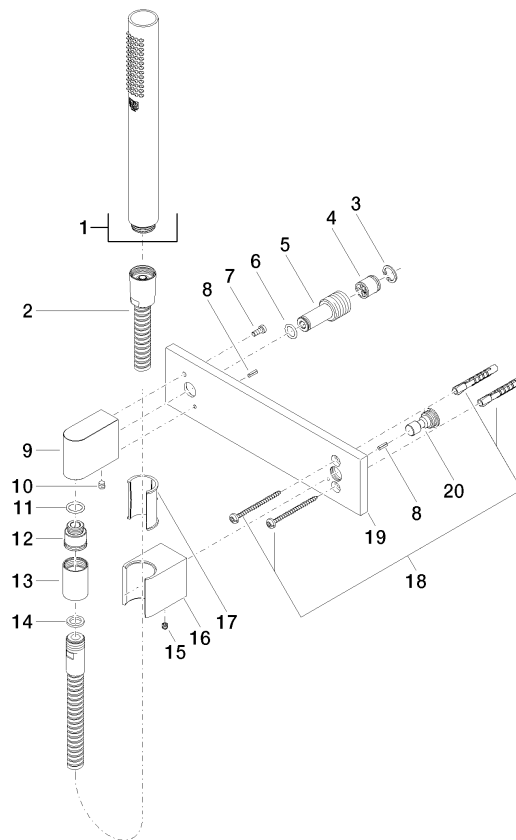

Schlauchbrausegarnitur mit Abdeckplatte - Platin gebürstet

MEM

27 818 980

Passt zu: MEM, CL.1, IMO, CYO

- COMPACT RAIN, Durchfluss max. 15 l/min (bei 3 Bar)
- mit Antikalk-System
- Brauseabgang 3/8"
- Abdeckplatte 240 x 60 mm
- Metallbrauseschlauch 1250 mm mit integriertem Verdrehenschutz
- Wandanschlussbogen 1/2"

27 818 980

Empfohlenes Zubehör

UP-Wandwinkel -

35 085 970 90

- Max. Einbautiefe 163 mm
- Min. Einbautiefe 90 mm

27 818 980

mm [inches]

Durchflussdiagramm

Codes & Standards

DIN 4109

EN 1717

ISO 3822

Scottish Water
Byelaws

UK Water Supply
Regulations

Ü-Zeichen

Schlauchbrausegarnitur mit Abdeckplatte - Platin gebürstet

Produktversion von 6/3/2020 bis 3/2/2021

Produktversion ab 3/2/2021

Schlauchbrausegarnitur mit Abdeckplatte - Platin gebürstet

MEM

27 818 980

Ersatzteilstückliste

Produktversion bis 7/19/2018

Produktversion von 7/19/2018 bis 6/3/2020