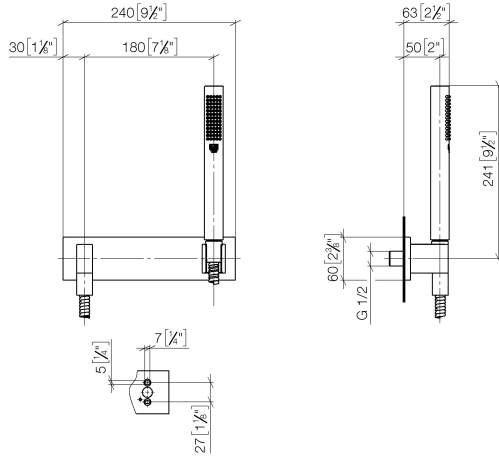

Schlauchbrausegarnitur mit Abdeckplatte - Platin gebürstet

MEM

27 818 980

Passt zu: MEM, CL.1, IMO, CYO

- COMPACT RAIN, Durchfluss max. 15 l/min (bei 3 Bar)
- mit Antikalk-System
- Brauseabgang 3/8"
- Abdeckplatte 240 x 60 mm
- Metallbrauseschlauch 1250 mm mit integriertem Verdrehenschutz
- Wandanschlussbogen 1/2"

27 818 980

Empfohlenes Zubehör

UP-Wandwinkel -

35 085 970 90

- Max. Einbautiefe 163 mm
- Min. Einbautiefe 90 mm

27 818 980

mm [inches]

Durchflussdiagramm

Codes & Standards

DIN 4109

EN 1717

ISO 3822

Scottish Water
Byelaws

UK Water Supply
Regulations

Ü-Zeichen

Schlauchbrausegarnitur mit Abdeckplatte - Platin gebürstet