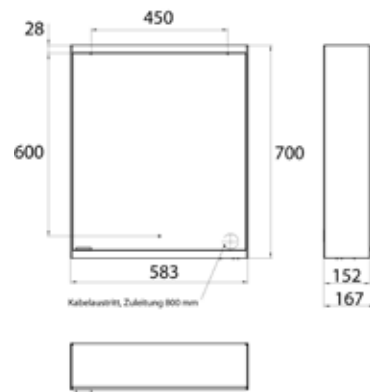

PRODUKTINFORMATION

Lichtspiegelschrank prime 2, 600 mm, 1 Tür, Aufputzmodell, IP20 aluminium/weiss

Art.-Nr.9497 063 22

Seitenwand verspiegelt, mit verspiegelter- oder weißer Glasrückwand, 2 stufenlos einstellbare Ablagen, 1 Tür (Türanschlag rechts), 1 Steckdose, stufenlose Lichtsteuerung (an/aus, Helligkeit und Lichtfarbe) über drei in die Glasrückwand integrierte Touchsensoren, Höhe: 700 mm, LED-Beleuchtung