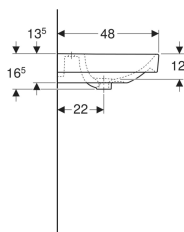

Eigenschaften

- Unterbaufähig

Technische Daten

Werkstoff

Sanitärkeramik

Art.-Nr.	Farbe / Oberfläche	Hahnloch	Überlauf	B	Breite Unterschrank	H	T	VE1
500.223.01.1	weiß	mittig	sichtbar	120 cm	118.4 cm	16.5 cm	48 cm	1 St.

Zubehör

- Geberit Tauchrohrsiphon für Waschbecken, Abgang horizontal
- Geberit Tauchrohrgeruchsverschluss für Waschbecken, Abgang horizontal
- Geberit Tauchrohrsiphon für Waschbecken, Anschluss BSP, Abgang horizontal oder vertikal
- Befestigungsset für Geberit Waschtische