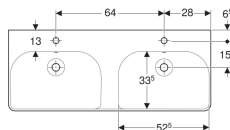

## Geberit Smyle Square Doppelwaschtisch

Beispielbild

### Technische Daten

Werkstoff

Sanitärkeramik

Art.-Nr.	Farbe / Oberfläche	Hahnloch	Überlauf	B	Breite Unterschrank	H	T	VE1
500.223.01.1	weiß	mittig	sichtbar	120 cm	118.4 cm	16.5 cm	48 cm	1 St.