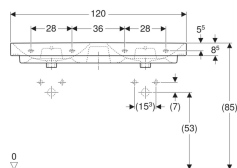

Eigenschaften

- Unterbaufähig

Technische Daten

Werkstoff

Sanitärkeramik

Art.-Nr.	Farbe / Oberfläche	Hahnloch	Überlauf	B	Breite Unterschrank	H	T	VE1
500.223.01.1	weiß	mittig	sichtbar	120 cm	118.4 cm	16.5 cm	48 cm	1 St.

Zubehör

- Geberit Tauchrohrsiphon für Waschbecken, Abgang horizontal
- Geberit Tauchrohrgeruchsverschluss für Waschbecken, Abgang horizontal
- Geberit Tauchrohrsiphon für Waschbecken, Anschluss BSP, Abgang horizontal oder vertikal
- Befestigungsset für Geberit Waschtische