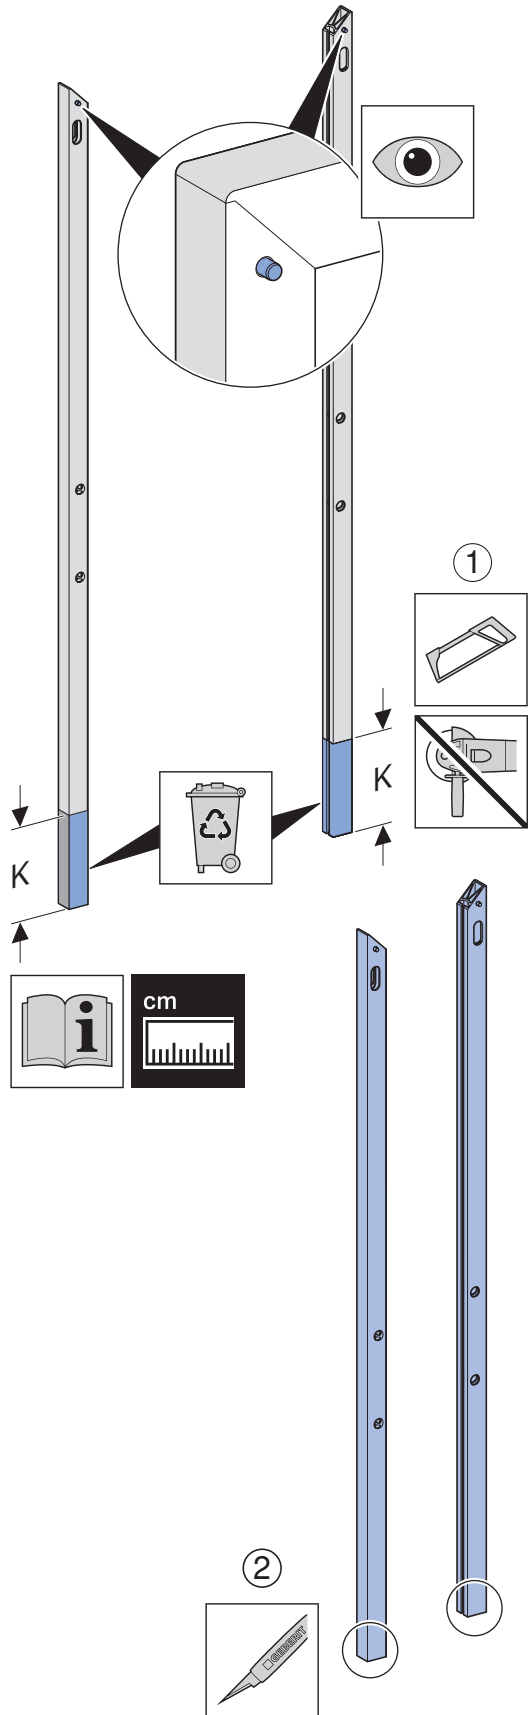

# INSTALLATION MANUAL

MONTAGEANLEITUNG  
INSTRUCTIONS DE MONTAGE  
ISTRUZIONI PER IL MONTAGGIO

968.236.00.0(04)

Monolith H101

K	22	21	20	19	18	17	16	15	14	13
X <sub>2</sub>	24	25	26	27	28	29	30	31	32	33

Monolith H101

Monolith H114

K	9	8	7	6	5	4	3	2	1	-
X <sub>2</sub>	24	25	26	27	28	29	30	31	32	33

Monolith H114

1

i

\* Monolith H101

i

i

4 x HRD-K 10x100 mm

1

2

3

4

5

6

7