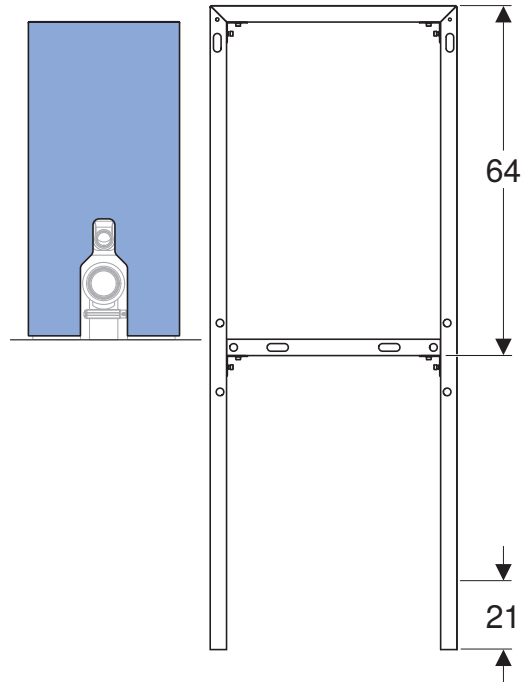

# INSTALLATION MANUAL

MONTAGEANLEITUNG  
INSTRUCTIONS DE MONTAGE  
ISTRUZIONI PER IL MONTAGGIO

968.236.00.0(04)

Monolith H101

K	22	21	20	19	18	17	16	15	14	13
X <sub>2</sub>	24	25	26	27	28	29	30	31	32	33

Monolith H101