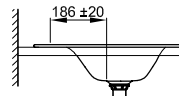

# BetteLux Einbau

Armaturempfehlung:

Ausladung Armatur: Wandabstand x mm + ca. 238 mm ab Außenkante

Armaturempfehlung:

Ausladung Armatur: ca. 186 mm ab Mitte Hahnloch

## Abmessung

Bestell-Nr.	Maße in mm	A	D
A160	600 x 495 x 120	600	560
A160 HLW1	600 x 495 x 120	600	560
A161	800 x 495 x 120	800	760
A161 HLW1	800 x 495 x 120	800	760