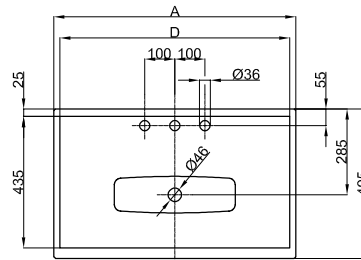

# BetteLux Einbau

Armaturempfehlung:

Ausladung Armatur: Wandabstand x mm + ca. 238 mm ab Außenkante

Armaturempfehlung:

Ausladung Armatur: ca. 186 mm ab Mitte Hahnloch

## Abmessung

Bestell-Nr.	Maße in mm	A	D
A160	600 x 495 x 120	600	560
A160 HLW1	600 x 495 x 120	600	560
A161	800 x 495 x 120	800	760
A161 HLW1	800 x 495 x 120	800	760