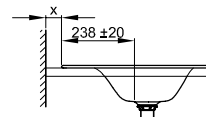

# BetteLux Einbau

Armaturempfehlung:

Ausladung Armatur: Wandabstand x mm + ca. 238 mm ab Außenkante

Armaturempfehlung:

Ausladung Armatur: ca. 186 mm ab Mitte Hahnloch

## Abmessung

Bestell-Nr.	Maße in mm	A	D
A160	600 x 495 x 120	600	560
A160 HLW1	600 x 495 x 120	600	560
A161	800 x 495 x 120	800	760
A161 HLW1	800 x 495 x 120	800	760