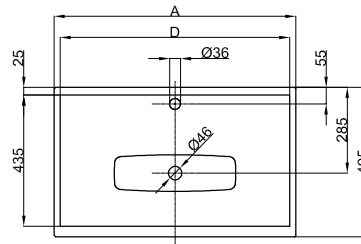

# BetteLux Einbau

Armaturempfehlung:

Ausladung Armatur: Wandabstand x mm + ca. 238 mm ab Außenkante

Armaturempfehlung:

Ausladung Armatur: ca. 186 mm ab Mitte Hahnloch

## Abmessung

Bestell-Nr.	Maße in mm	A	D
A160	600 x 495 x 120	600	560
A160 HLW1	600 x 495 x 120	600	560
A161	800 x 495 x 120	800	760
A161 HLW1	800 x 495 x 120	800	760